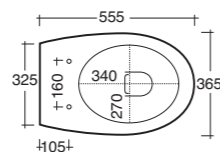

Art. 0660
Vaso sospeso Ese
Ese wall hung wc bowl

Art. 0760
Bidet sospeso Ese
Ese wall hung bidet bowl