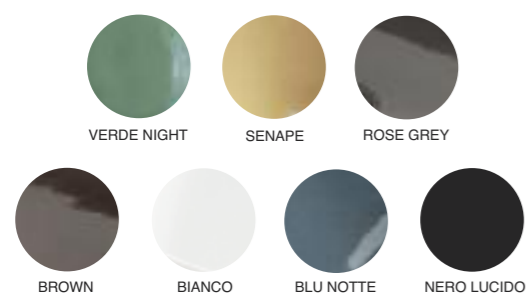

DISPONIBILITA' COLORI IN FINITURA LUCIDA

Available glossy finish colours