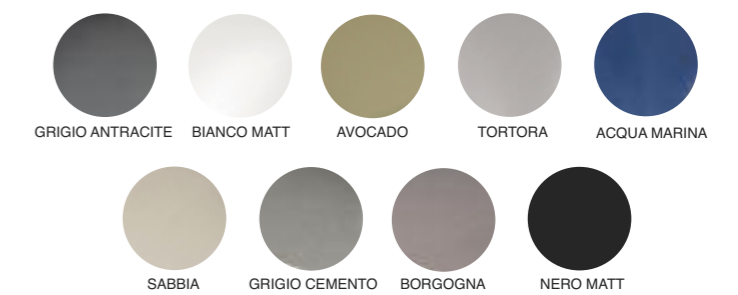

I colori riportati nel presente catalogo sono puramente indicativi / The colors shown in this catalog are purely indicative

Il lavabo Quadro è disponibile anche in tutte le finiture e decori ISB. Vedi sezione "Finiture e Decori ISB"
The Quadro washbasin is also available in all ISB finishes and decorations.

DISPONIBILITA' COLORI IN FINITURA LUCIDA Available glossy finish colours

DISPONIBILITA' COLORI IN FINITURA MATT Available matt finish colours

Il lavabo Quadro è disponibile anche in tutte le finiture e decori ISB. Vedi sezione "Finiture e Decorazioni ISB"
The Quadro washbasin is also available in all ISB finishes and decorations.