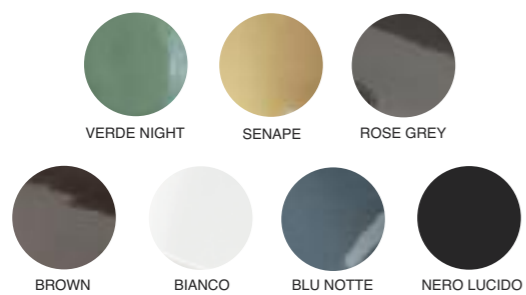

DISPONIBILITA' COLORI IN FINITURA LUCIDA Available glossy finish colours