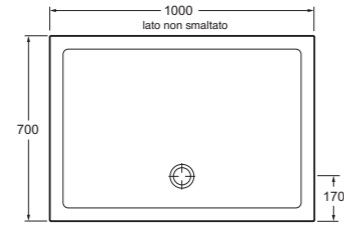

Art. V5055

Vasca City in Crystal Tech
City bath tub in Crystal Tech

Dati tecnici Technical features	
Max contenuto d'acqua Max water capacity	250 L.

Dati dimensionali Dimensional features	
Volume d'imballo Packaging volume	1.26 mc
Peso spedizione Shipping weight	160 kg

Installazioni disponibili / Installations allowed

centro-stanza