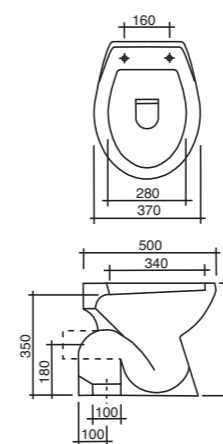

Vaso/Bidet con erogatore

Art. 3908
Vaso/bidet
Wc/bidet