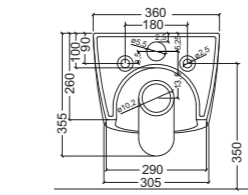

Installazioni disponibili / Installations allowed

centro-stanza

Art. 5716 / 70x90 cm.

Art. 5616 / 70x100 cm.

Art. 5916 / 70x120 cm.

Art. 6216 / 80x100 cm.

Art. 5816 / 80x120 cm.

Art. 0852
Lavabo Broadway cm.60
Broadway washbasin cm.60