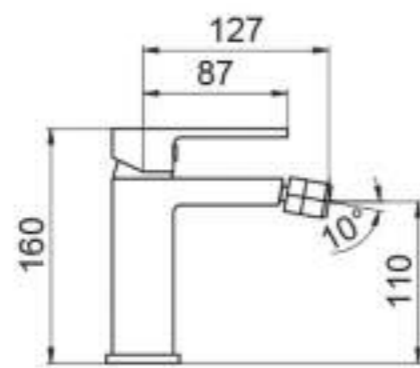

COD. 4250

Miscelatore bidet D.35 con scarico click-clack 1" 1/4 e attacchi flessibili / Bidet basin mixer d. 35 With click-clack 1" 1/4 with flex hoses
Finitura/ Finishing : cromo / chrome