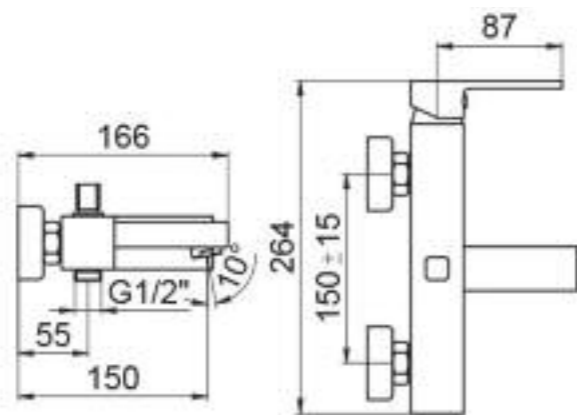

COD. 4210

Miscelatore per vasca esterno completo di doccia / *Bathtub mixer complete with shower kit*. Finitura/ Finishing : cromo / chrome