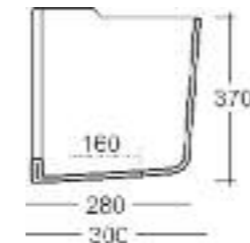

Art. 0850
Lavabo Soho cm.67
Soho washbasin cm.67