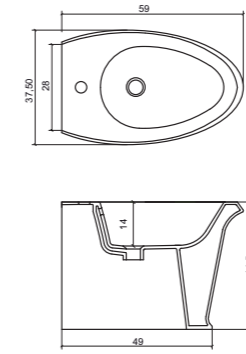

Art. 0555

Bidet a terra
Bibet back to wall