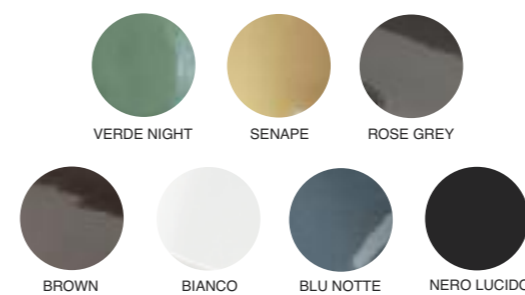

DISPONIBILITA' COLORI IN FINITURA LUCIDA

Available glossy finish colours

DISPONIBILITA' COLORI IN FINITURA MATT

Available matt finish colours

Il lavabo Quadro è disponibile anche in tutte le finiture e decori ISB. Vedi sezione "Finiture e Decori ISB"
The Quadro washbasin is also available in all ISB finishes and decorations.