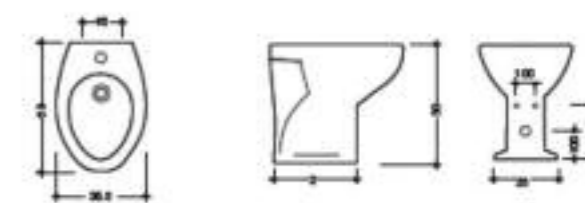

Art. P2DIS
Piatto doccia filo pavimento cm.90x90
senza piletta
Shower tray floor level cm.90x90 without
clac-clac plug

Art. 2980
Bidet terza età - bidet