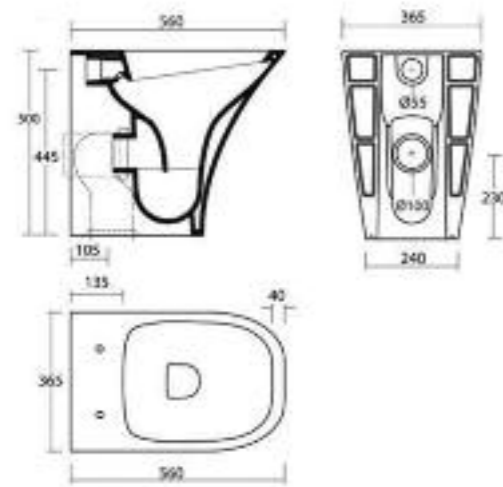

Art. 0159T
Vaso a terra Vela terza età
Ground toilet Vela third age