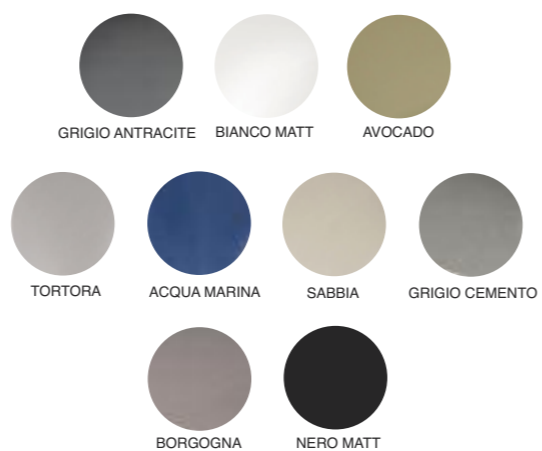

Italian Style Bath®

Finitura Beige e Bianco

DISPONIBILITA' COLORI IN FINITURA LUCIDA

Available glossy finish colours

DISPONIBILITA' COLORI IN FINITURA MATT

Available matt finish colours

I colori riportati nel presente catalogo sono puramente indicativi
The colors shown in this catalog are purely indicative