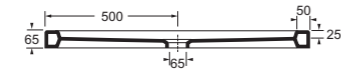

Installazioni disponibili / Installations allowed

centro-stanza

Art. 5716 / 70x90 cm.

Art. 5616 / 70x100 cm.

Art. 5916 / 70x120 cm.

Art. 6216 / 80x100 cm.

Art. 5816 / 80x120 cm.

Art. 0852
Lavabo Broadway cm.60
Broadway washbasin cm.60