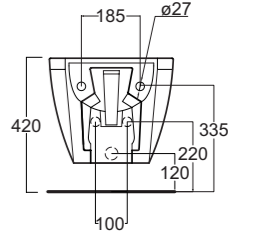

Art. V0518
Vasca in Lucite centrostanza da 180 cm.
Center-room Lucite bathtub 180 cm.

Art. 0850
Lavabo Soho cm.67
Soho washbasin cm.67

Art. 0150
Vaso Soho
Soho wc

Art. 0550
Bidet Soho
Soho bidet

Art. 0250
Vaso monoblocco Soho
Soho wc monobloc