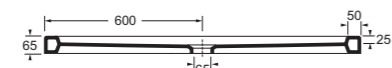

Installazioni disponibili / Installations allowed

centro-stanza

Art. 5716 / 70x90 cm.

Art. 5616 / 70x100 cm.

Art. 5916 / 70x120 cm.

Art. 6216 / 80x100 cm.

Art. 5816 / 80x120 cm.

Art. 0852
Lavabo Broadway cm.60
Broadway washbasin cm.60