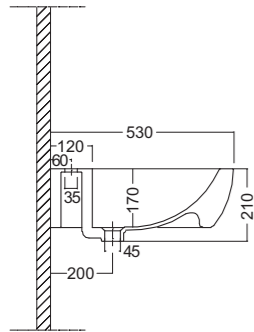

Art. V0518
Vasca in Lucite centrostanza da 180 cm.
Center-room Lucite bathtub 180 cm.

Art. 0850
Lavabo Soho cm.67
Soho washbasin cm.67

Art. 0150
Vaso Soho
Soho wc

Art. 0550
Bidet Soho
Soho bidet

Art. 0250
Vaso monoblocco Soho
Soho wc monobloc