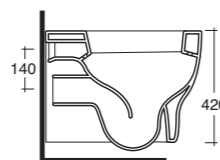

Art. 0660
Vaso sospeso Ese
Ese wall hung wc bowl

Art. 0760
Bidet sospeso Ese
Ese wall hung bidet bowl