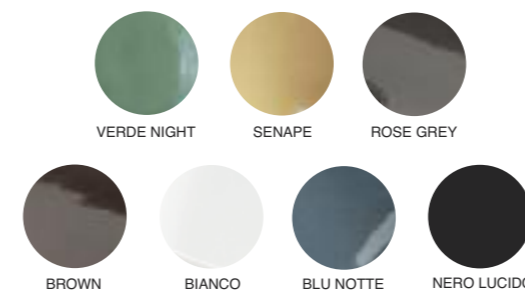

DISPONIBILITA' COLORI IN FINITURA LUCIDA Available glossy finish colours