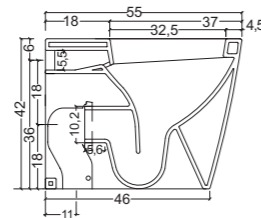

Installazioni disponibili / Installations allowed

centro-stanza

Art. 5716 / 70x90 cm.

Art. 5616 / 70x100 cm.

Art. 5916 / 70x120 cm.

Art. 6216 / 80x100 cm.

Art. 5816 / 80x120 cm.

Art. 0852
Lavabo Broadway cm.60
Broadway washbasin cm.60