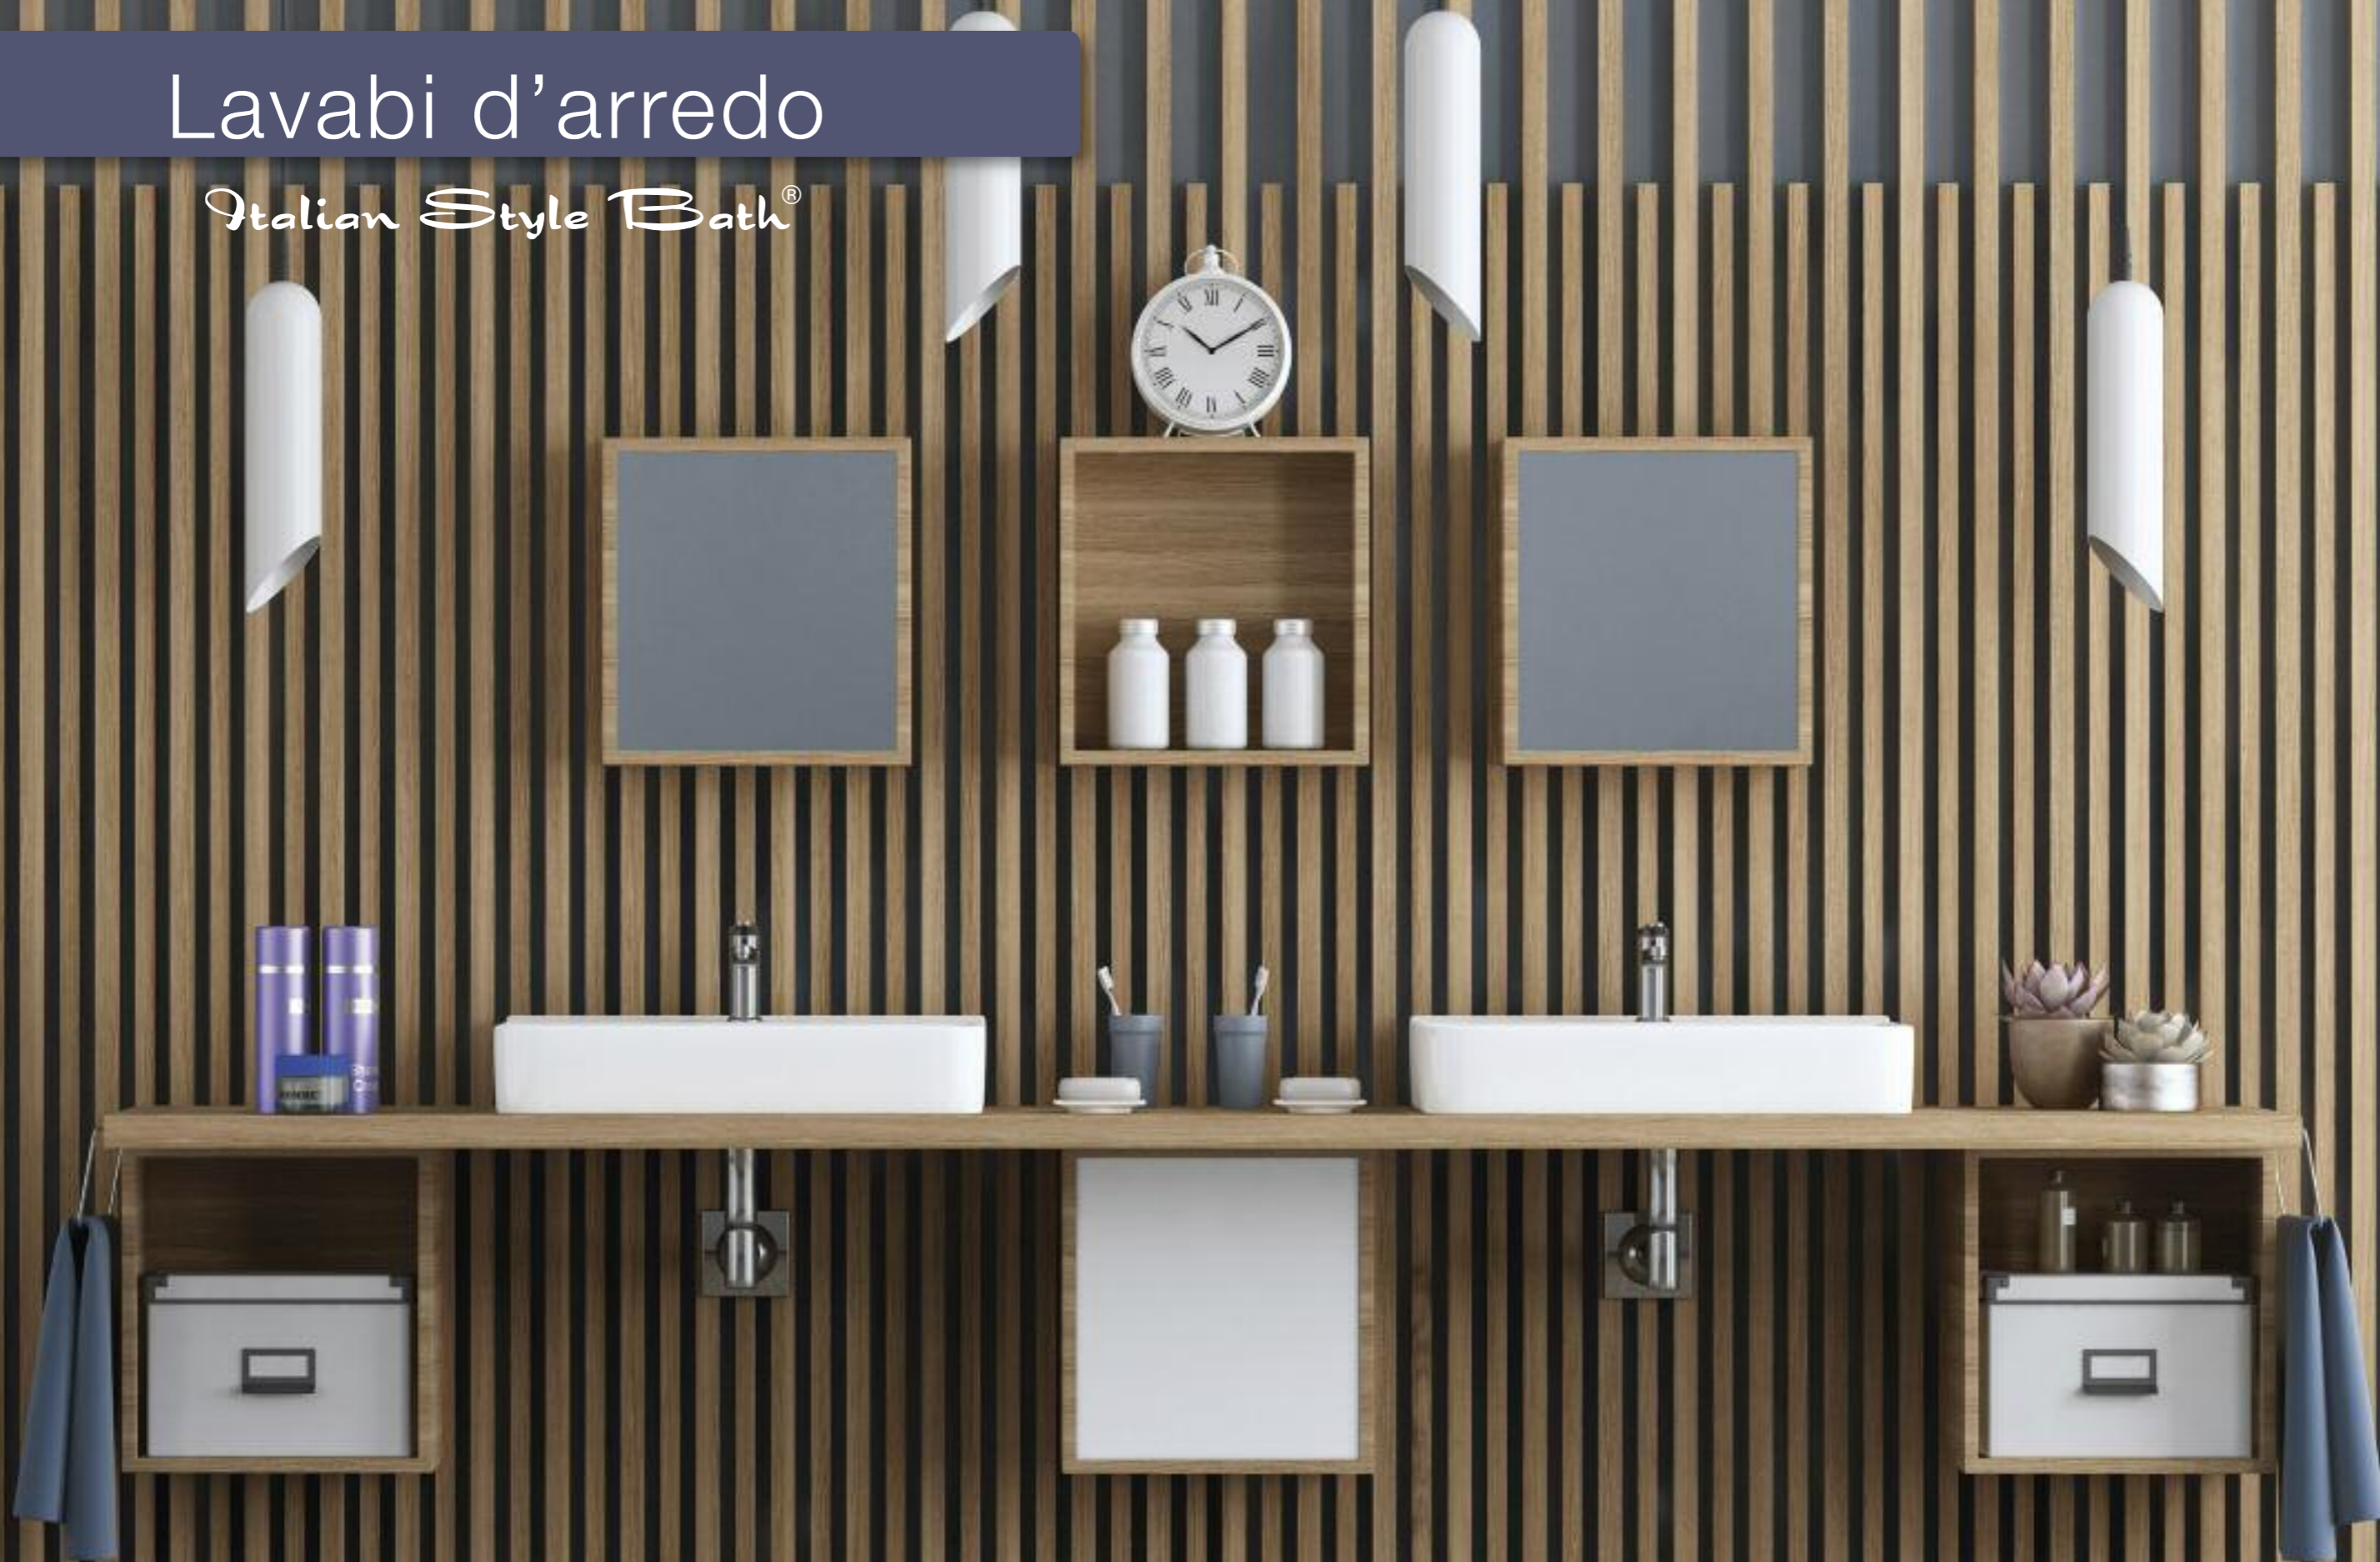

Lavabi d'arredo

Italian Style Bath®