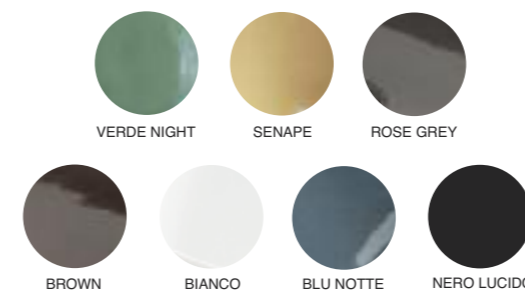

Available glossy finish colours

DISPONIBILITA' COLORI IN FINITURA MATT

Available matt finish colours

Il lavabo Vanity Re è disponibile anche in tutte le finiture e decori ISB. Vedi sezione "Finiture e Decorazioni".
The Vanity Re washbasin is also available in all ISB finishes and decorations.