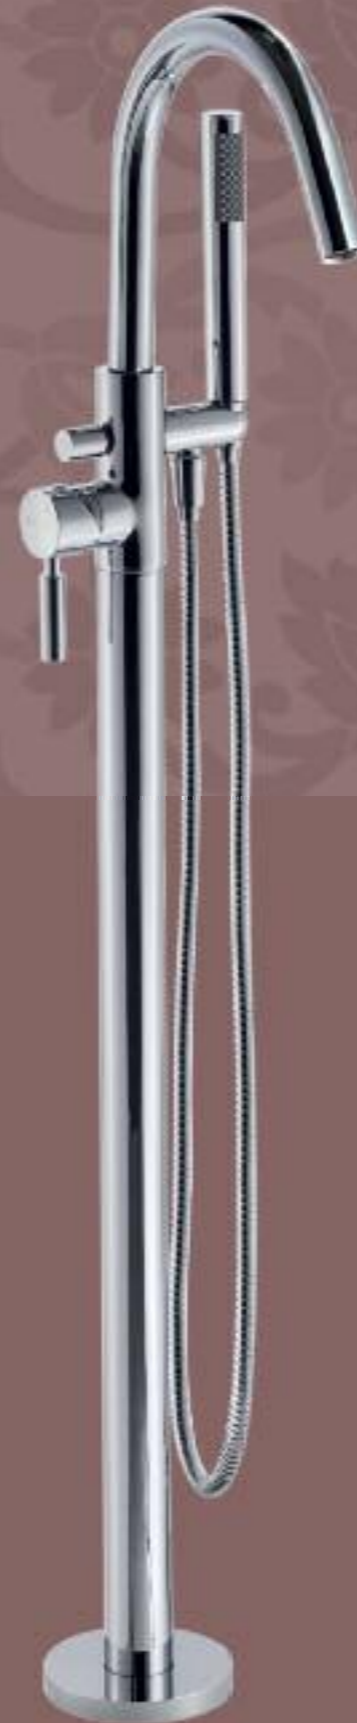

Vaso sospeso / wall hung wc

Art. 0751

Bidet sospeso / Wall hung bidet

Piccadilly / vasca

Piccadilly / vasca

Per la serie Piccadilly la ISB propone un modello di vasca centro-stanza realizzata in stile retrò e rivisitata attraverso la purezza di un approccio minimalista. Ne scaturisce un impianto sobrio da inserire sia in bagni contemporanei, come nota di citazione, sia in contesti dal Dna classico. La vasca è realizzata in materiale Lucite ed è disponibile nelle seguenti misure: 180 x 80 x h 72 e 170 x 80 x h 72cm. Nell'immagine, il rubinetto centro-stanza, con miscelatore e doccino è disponibile nelle rubinetterie ISB.