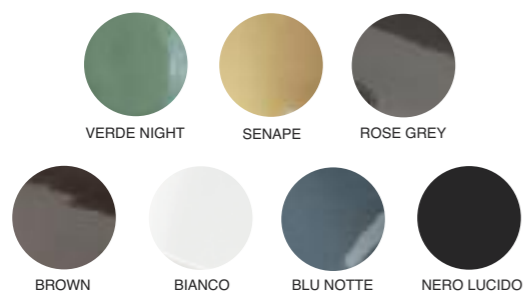

DISPONIBILITA' COLORI IN FINITURA LUCIDA

Available glossy finish colours