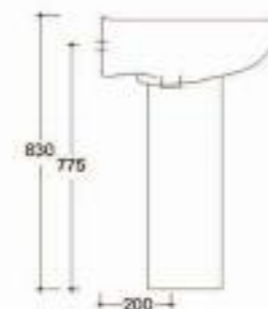

Art. 0857
Lavabo Cleo cm.67
Cleo washbasin cm.67

Art. 0550
Bidet Soho
Soho bidet

Art. 1057
Colonna Cleo
Cleo Pedestal