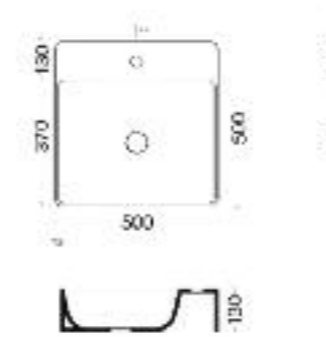

Art. 3145
Vanity Star/R 50x50 cm. appoggio
Vanity Star/R counter top basin 50x50 cm.