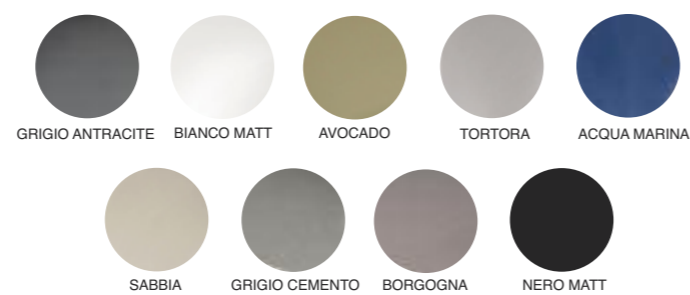

I colori riportati nel presente catalogo sono puramente indicativi / The colors shown in this catalog are purely indicative

Il lavabo Quadro è disponibile anche in tutte le finiture e decori ISB. Vedi sezione "Finiture e Decori ISB"
The Quadro washbasin is also available in all ISB finishes and decorations.

DISPONIBILITA' COLORI IN FINITURA LUCIDA Available glossy finish colours

DISPONIBILITA' COLORI IN FINITURA MATT Available matt finish colours

Il lavabo Quadro è disponibile anche in tutte le finiture e decori ISB. Vedi sezione "Finiture e Decorazioni ISB"
The Quadro washbasin is also available in all ISB finishes and decorations.