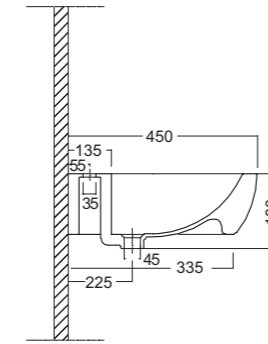

Art. V0518
Vasca in Lucite centrostanza da 180 cm.
Center-room Lucite bathtub 180 cm.

Art. 0850
Lavabo Soho cm.67
Soho washbasin cm.67

Art. 0150
Vaso Soho
Soho wc

Art. 0550
Bidet Soho
Soho bidet

Art. 0250
Vaso monoblocco Soho
Soho wc monobloc