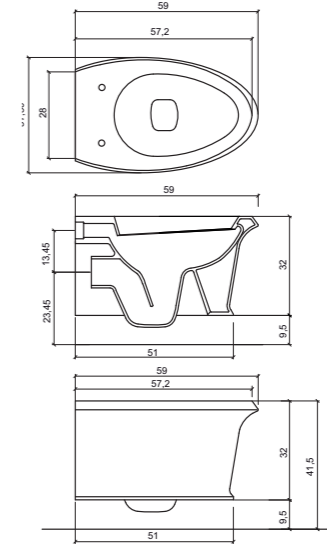

Art. 0655

Vaso sospeso
wall hung wc