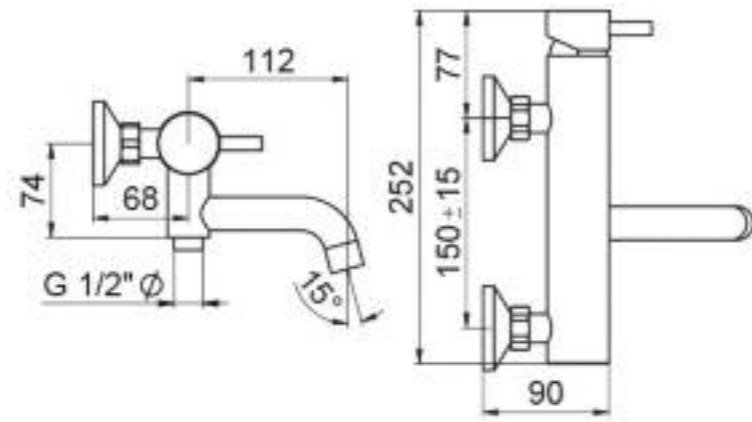

COD. 2810

Miscelatore per vasca esterno completo di doccia / *Bathtub mixer complete with shower kit* / Finitura/ Finishing : cromo / chrome