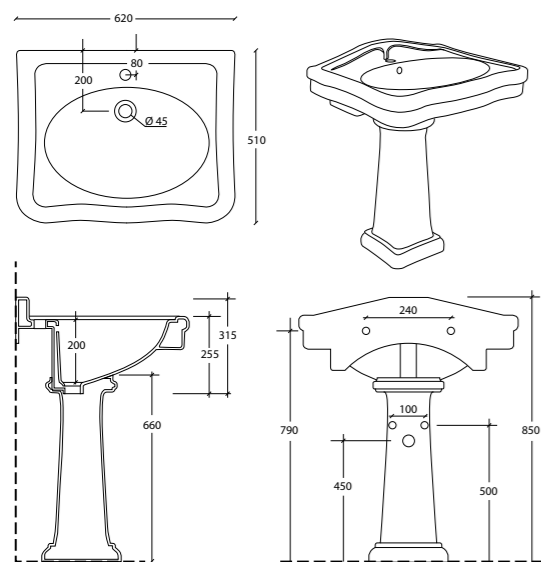

Art. 0859
Lavabo da 62 cm.
Washbasins 62 cm.

Art. 1058
Colonna
Pedestal