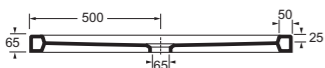

Installazioni disponibili / Installations allowed

centro-stanza

Art. 5716 / 70x90 cm.

Art. 5616 / 70x100 cm.

Art. 5916 / 70x120 cm.

Art. 6216 / 80x100 cm.

Art. 5816 / 80x120 cm.

Art. 0852
Lavabo Broadway cm.60
Broadway washbasin cm.60