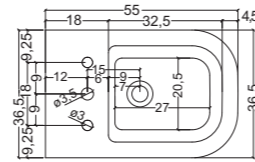

Installazioni disponibili / Installations allowed

centro-stanza

Art. 5716 / 70x90 cm.

Art. 5616 / 70x100 cm.

Art. 5916 / 70x120 cm.

Art. 6216 / 80x100 cm.

Art. 5816 / 80x120 cm.

Art. 0852
Lavabo Broadway cm.60
Broadway washbasin cm.60