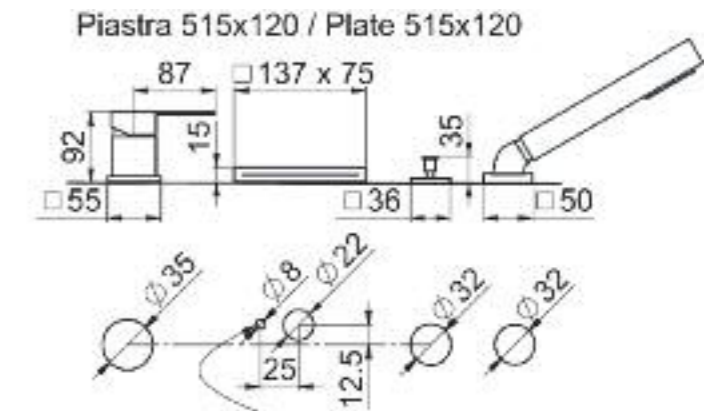

Fermo rotazione bocca / Spout fixing position

Batteria bordo vasca 4 fori completo di doccia e piastra / Deck mounted for bath with 4 holes with shower kit and plate
Finitura/ Finishing : cromo / chrome