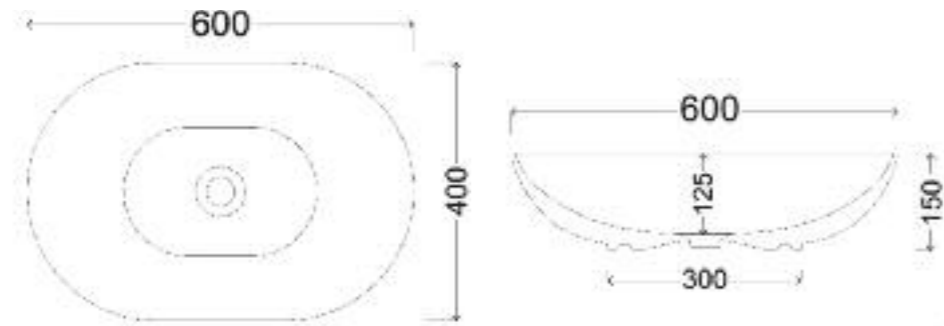

Art. 3155

Lavabo City 60x40 cm. appoggio / City counter top basin 60x40 cm.