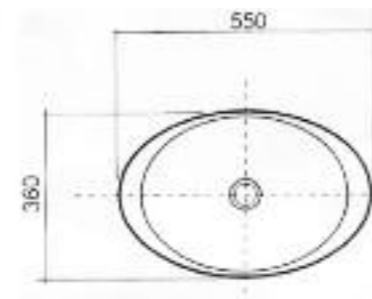

Art. 3123
Lavabo Wave 55x36 cm.appoggio
Wave counter top basin 55x36 cm.