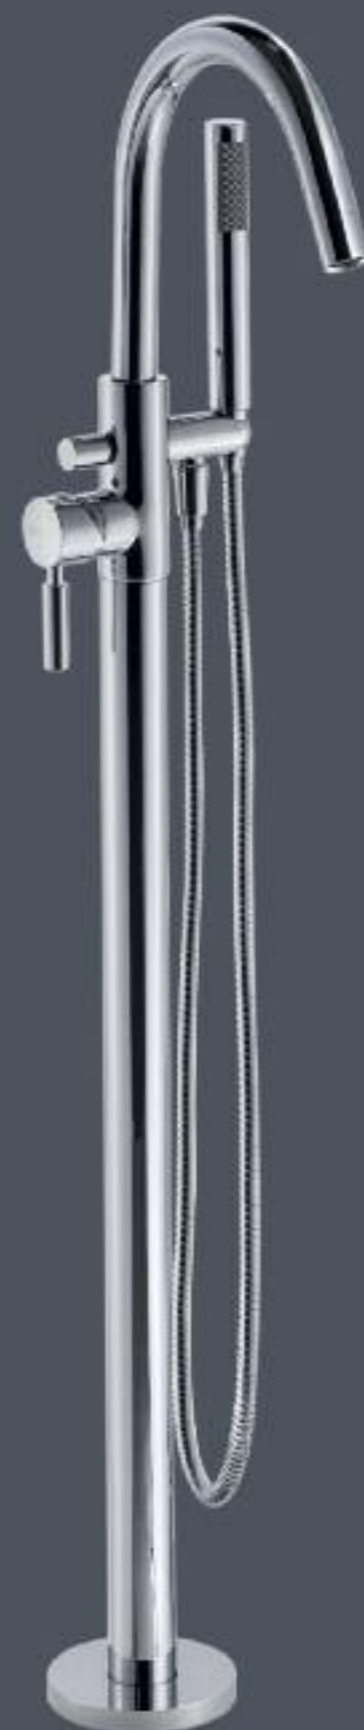

Broadway / vasca

Vasca Broadway

Per la serie Broadway la ISB propone un modello di vasca centrostanza realizzato con un pregevole design dal carattere minimale. Realizzata in Lucite lucido è disponibile nelle seguenti misure: 170 x 80 x h 58 cm.