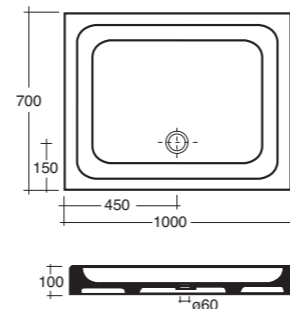

Quadrato

Art. 5015
Piatto doccia cm.65
Shower tray cm.65

Art. 5115
Piatto doccia cm.70
Shower tray cm.70

Art. 5215
Piatto doccia cm.75
Shower tray cm.75

Art. 5315
Piatto doccia cm.80
Shower tray cm.80

Art. 5415
Piatto doccia cm.90
Shower tray cm.90

Pilozzo 46x40/60x45 cm.

Art. 4209
Pilozzo cm.46x40
Sink cm.46x40

Art. 4309
Pilozzo cm.60x45
Sink cm.60x45

Rettangolare

Art. 5515
Piatto doccia cm.70x85
Shower tray cm.70x85

Art. 5615
Piatto doccia cm.70x100
Shower tray cm.70x100

Art. 5715
Piatto doccia cm.72x90
Shower tray cm.72x90

Art. 5815
Piatto doccia cm.80x120
Shower tray cm.80x120

Art. 5915
Piatto doccia cm.70x120
Shower tray cm.70x120

Lavatoio 60x50 cm.

Art. 4411
Vasca lavatoio cm.60x50 / Wash-tub cm.60x50

Angolare

Art. 6015
Piatto doccia cm.80x80
Shower tray cm.80x80

Art. 6115
Piatto doccia cm.90x90
Shower tray cm.90x90

Lavapanni 46x37/60x45/60x60 cm.

Art. 4612
Lavapanni cm.60x45
Heavy duty sink cm.60x45

Art. 4712
Lavapanni cm.60x60
Heavy duty sink cm.60x60

Art. 4812
Lavapanni cm.46x37 / Heavy duty sink cm.46x37

Angolare

Art. 6003DX
Piatto doccia cm.70x90
Shower tray cm.70x90

Art. 6003SX
Piatto doccia cm.70x90
Shower tray cm.70x90

Lavello a canale

Art. 2913
Lavello a canale cm.90
Channel washbasin cm.90

Art. 3013
Lavello a canale cm.120
Channel washbasin cm.120