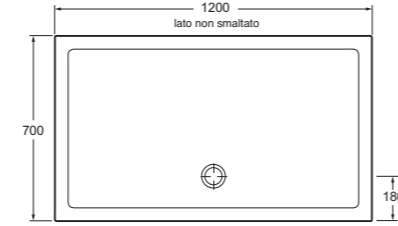

Installazioni disponibili / Installations allowed

centro-stanza

Art. 5716 / 70x90 cm.

Art. 5616 / 70x100 cm.

Art. 5916 / 70x120 cm.

Art. 6216 / 80x100 cm.

Art. 5816 / 80x120 cm.

Art. 0852
Lavabo Broadway cm.60
Broadway washbasin cm.60