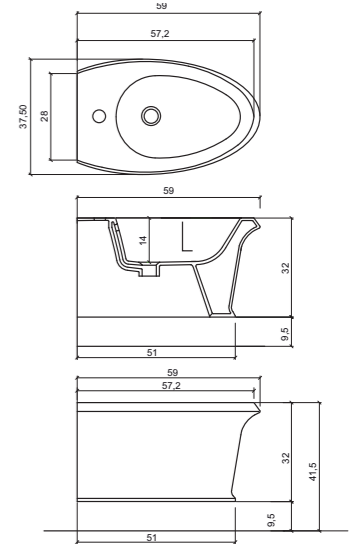

Art. 0755

Bidet sospeso
Wall hung bidet