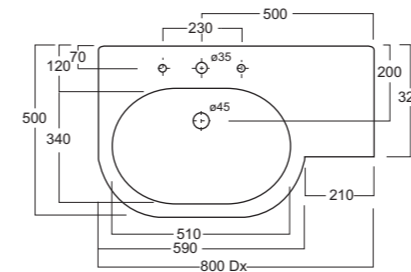

Installazioni disponibili / Installations allowed

centro-stanza

Art. 5716 / 70x90 cm.

Art. 5616 / 70x100 cm.

Art. 5916 / 70x120 cm.

Art. 6216 / 80x100 cm.

Art. 5816 / 80x120 cm.

Art. 0852
Lavabo Broadway cm.60
Broadway washbasin cm.60