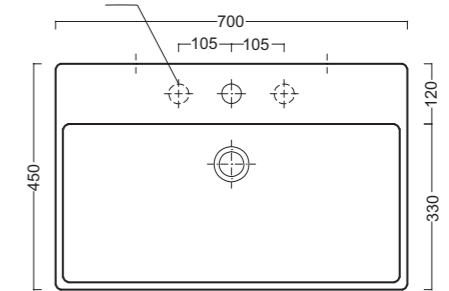

Art. 3125
Lavabo Charme 60x45 cm. appoggio / sospeso / struttura
Charme basin counter top / suspended / on frame 60x45 cm

Art. 3126
Lavabo Charme 70x45 cm. appoggio / sospeso / struttura
Charme basin counter top / suspended / on frame 70x45 cm.