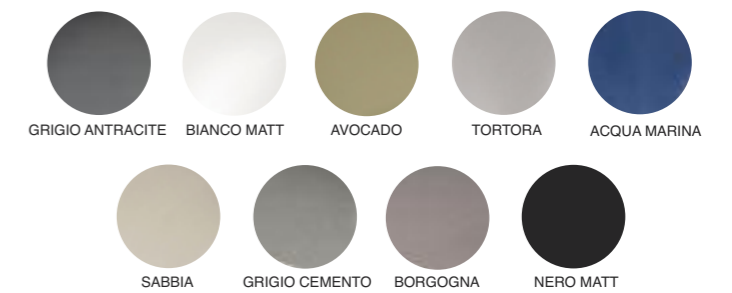

Available matt finish colours

DISPONIBILITA' COLORI IN FINITURA LUCIDA

Available glossy finish colours

DISPONIBILITA' COLORI IN FINITURA MATT

Available matt finish colours

Il lavabo Tendenza è disponibile anche in tutte le finiture e decori ISB. Vedi sezione "Finiture e Decorazioni ISB"
The Tendenza washbasin is also available in all ISB finishes and decorations.

I colori riportati nel presente catalogo sono puramente indicativi / The colors shown in this catalog are purely indicative

Il lavabo Tendenza è disponibile anche in tutte le finiture e decori ISB. Vedi sezione "Finiture e Decorazioni ISB"
The Tendenza washbasin is also available in all ISB finishes and decorations.