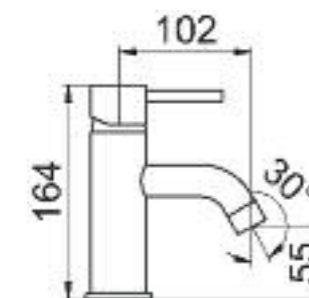

COD. 2840

Miscelatore lavabo D.35 con scarico click-clack 1" 1/4 e attacchi flessibili / *Wash basin mixer with click-clack 1" 1/4 with flex hoses* / Finitura/ Finishing : cromo / chrome