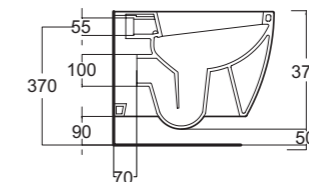

Art. 0450
Lavabo Trinity/Soho cm.50
Trinity/Soho wall hung bidet cm.50

Art. 0650
Vaso Soho sospeso
Soho wall hung wc bowl