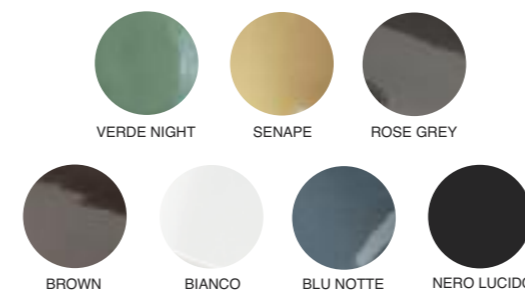

Available glossy finish colours

DISPONIBILITA' COLORI IN FINITURA MATT

Available matt finish colours

Il lavabo Surf è disponibile anche in tutte le finiture e decori ISB. Vedi sezione "Finiture e Decorati ISB"
The Surf washbasin is also available in all ISB finishes and decorations.