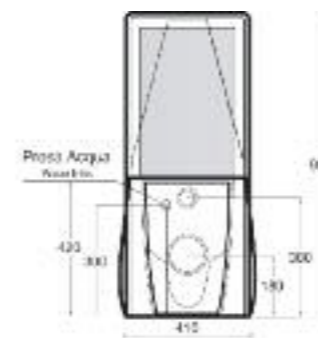

Art. V0517
Vasca in Lucite acrilico centrostanza da 170 cm.
Center-room Lucite bathtub 170 cm.