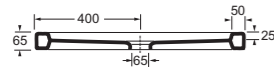

Art. 0555

Bidet a terra
Bibet back to wall

Art. 0655

Vaso sospeso
wall hung wc

Art. 0755

Bidet sospeso
Wall hung bidet

Art. 5316 / 80x80 cm.

Art. 5416 / 90x90 cm.