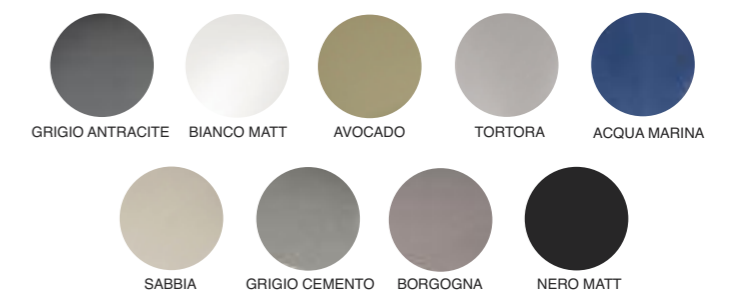

DISPONIBILITA' COLORI IN FINITURA LUCIDA Available glossy finish colours

DISPONIBILITA' COLORI IN FINITURA MATT Available matt finish colours

DISPONIBILITA' COLORI IN FINITURA LUCIDA Available glossy finish colours

DISPONIBILITA' COLORI IN FINITURA MATT Available matt finish colours

Il lavabo Vanity Star è disponibile anche in tutte le finiture e decori ISB. Vedi sezione "Finiture e Decori ISB"
The Vanity Star washbasin is also available in all ISB finishes and decorations.