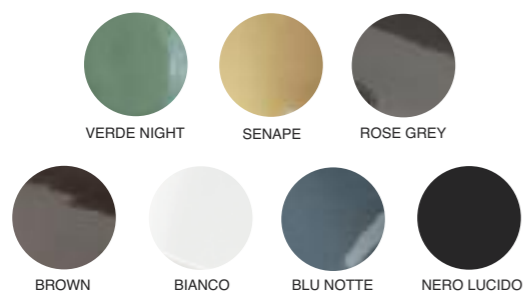

DISPONIBILITA' COLORI IN FINITURA LUCIDA Available glossy finish colours