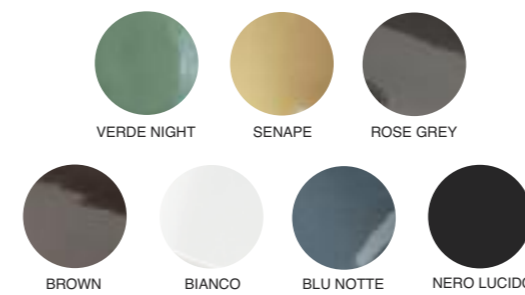

DISPONIBILITA' COLORI IN FINITURA LUCIDA Available glossy finish colours

DISPONIBILITA' COLORI IN FINITURA MATT Available matt finish colours

Il lavabo Quadro è disponibile anche in tutte le finiture e decori ISB. Vedi sezione "Finiture e Decorazioni ISB"
The Quadro washbasin is also available in all ISB finishes and decorations.