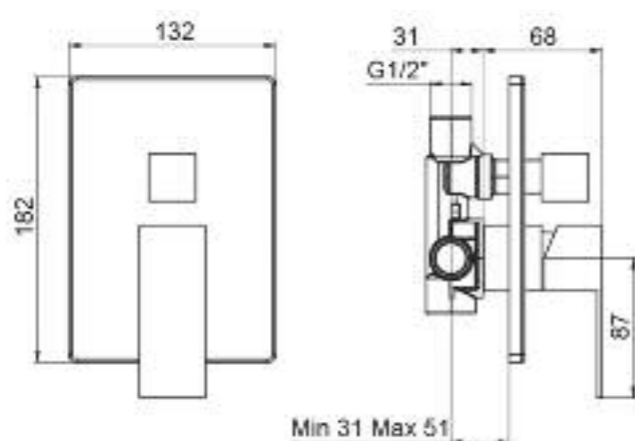

COD. 4220

Miscelatore incasso doccia con deviatore 2 vie / *Concealed shower with 2-way diverter*/Finitura/ Finishing : cromo / chrome