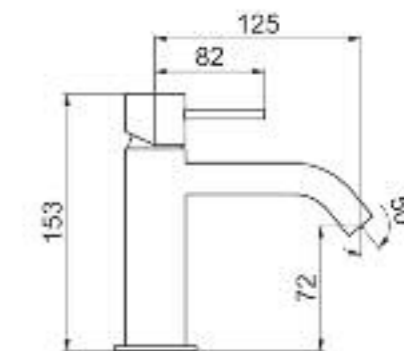

COD. 2841

Miscelatore lavabo d.25 con scarico click-clack 1" 1/4 e attacchi flessibili / Wash basin mixer d. 25 With click-clack 1" 1/4 with flex hoses
Finitura/ Finishing : cromo / chrome