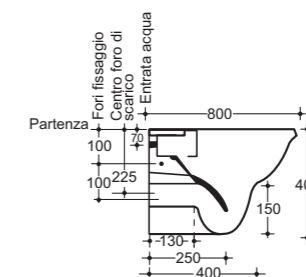

Art. 2670
Vaso sospeso disabili cm.80
Handicap wall hung wc cm.80