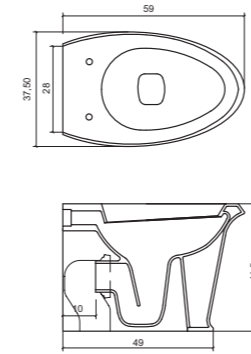

Art. 0155

Vaso a terra
Wc back to wall