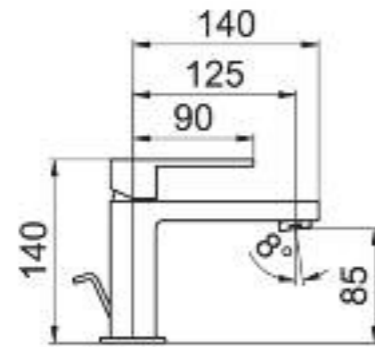

COD. 4241

Miscelatore lavabo D.25 con scarico automatico 1" 1/4 e attacchi flessibili / Wash basin mixer d. 25 with pop-up 1" 1/4 and flex hoses
Finitura/ Finishing : cromo / chrome