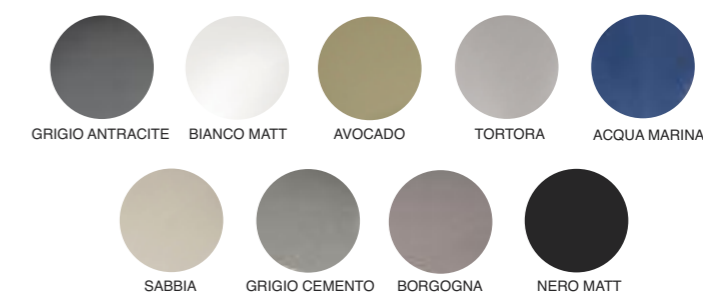

DISPONIBILITA' COLORI IN FINITURA LUCIDA

Available glossy finish colours

DISPONIBILITA' COLORI IN FINITURA MATT

Available matt finish colours

Il lavabo Vanity Oval è disponibile anche in tutte le finiture e decori ISB. Vedi sezione "Finiture e Decori ISB"
The Vanity Oval washbasin is also available in all ISB finishes and decorations.