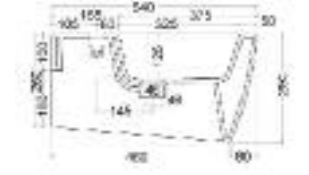

Installazioni disponibili / Installations allowed

centro-stanza

Art. 5716 / 70x90 cm.

Art. 5616 / 70x100 cm.

Art. 5916 / 70x120 cm.

Art. 6216 / 80x100 cm.

Art. 5816 / 80x120 cm.

Art. 0852
Lavabo Broadway cm.60
Broadway washbasin cm.60