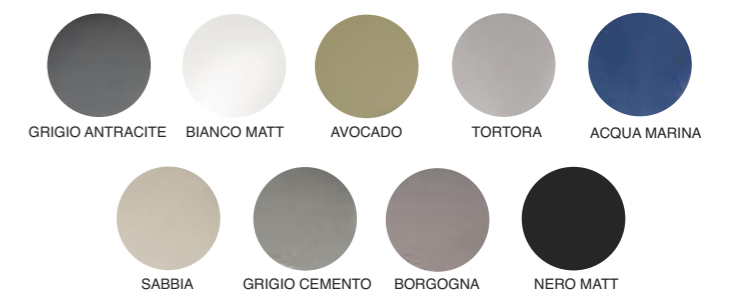

Available glossy finish colours

DISPONIBILITA' COLORI IN FINITURA MATT

Available matt finish colours

Il lavabo Vanity Re è disponibile anche in tutte le finiture e decori ISB. Vedi sezione "Finiture e Decorazioni".
The Vanity Re washbasin is also available in all ISB finishes and decorations.