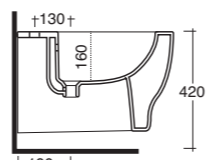

Art. 0660
Vaso sospeso Ese
Ese wall hung wc bowl

Art. 0760
Bidet sospeso Ese
Ese wall hung bidet bowl