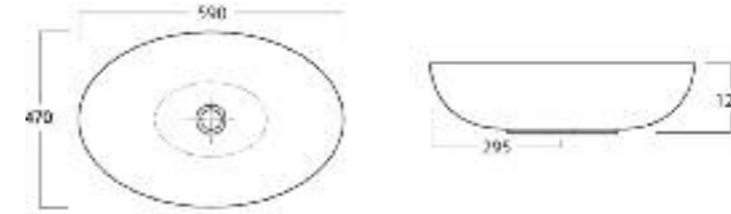

Art. 3142
Vanity Open 59x47 cm.appoggio
Vanity Open counter top basin 59x47 cm.