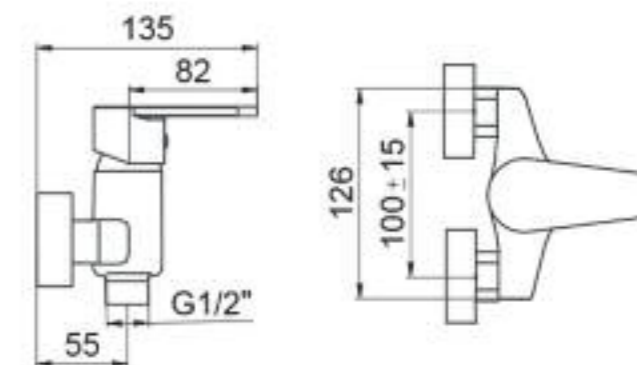

COD. 3532

Miscelatore doccia mini per esterno / *Small external shower mixer*
Finitura/ Finishing : cromo / chrome