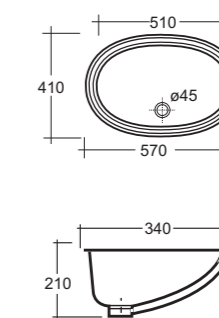

Londra

Art. 2580
Lavabo sopra piano Londra cm.62
Londra over shelf washbasin cm.62

Madrid

Art. 2590
Lavabo sopra piano Madrid cm.57
Madrid over shelf washbasin cm.57

Praga

Art. 2703
Lavabo incasso sottopiano Praga cm.57x41
Praga fitted under counter top washbasin cm.57x41