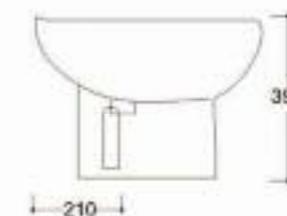

Art. 0857
Lavabo Cleo cm.67
Cleo washbasin cm.67

Art. 0550
Bidet Soho
Soho bidet

Art. 1057
Colonna Cleo
Cleo Pedestal