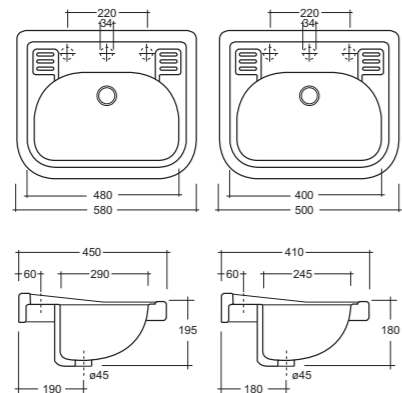

50x40/58x45

Art. 3308
Lavabo cm.58x45 / Washbasin cm.58x45

Art. 3408
Lavabo cm.50x40 / Washbasin cm.50x40