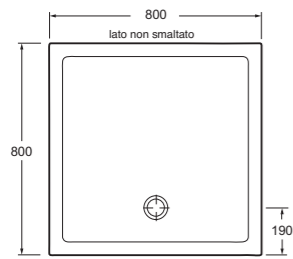

Art. 0555

Bidet a terra
Bibet back to wall

Art. 0655

Vaso sospeso
wall hung wc

Art. 0755

Bidet sospeso
Wall hung bidet

Art. 5316 / 80x80 cm.

Art. 5416 / 90x90 cm.