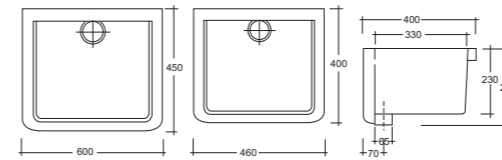

Art. P2DISCER
Piatto doccia filo pavimento in ceramica cm.90x90 senza piletta
Ceramic shower tray floor level cm.90x90 without clic-clac plug

Pilozzo 46x40/60x45 cm.

Art. 4209
Pilozzo cm.46x40
Sink cm.46x40

Art. 4309
Pilozzo cm.60x45
Sink cm.60x45