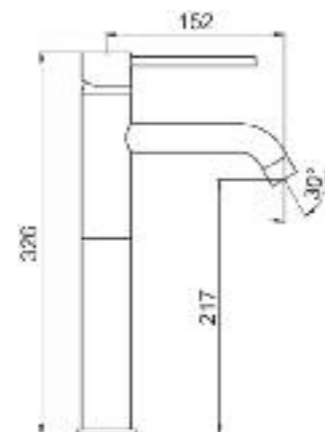

COD. 2845

Miscelatore lavabo alto d.35 con scarico click-clack 1" 1/4 e attacchi flessibili / Tall wash basin mixer with click-clack 1" 1/4 with flex hoses
Finitura/ Finishing : cromo / chrome