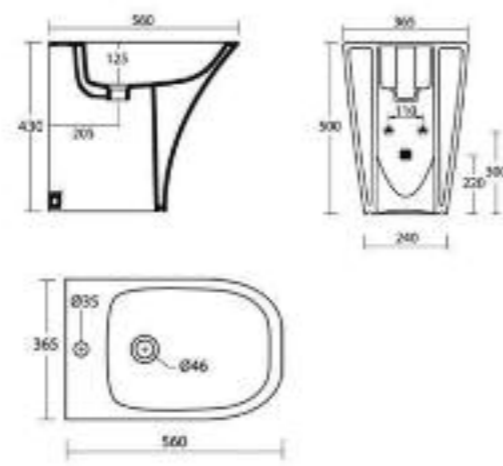

Art. 0559
Bidet a terra Vela
Vela back to wall bidet

Art. 0259
Vaso Vela per cassetta monoblocco
Vela for wc monoblock