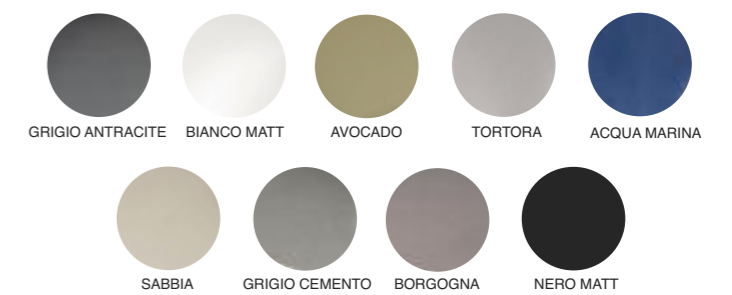

Available glossy finish colours

DISPONIBILITA' COLORI IN FINITURA MATT

Available matt finish colours

Il lavabo Surf è disponibile anche in tutte le finiture e decori ISB. Vedi sezione "Finiture e Decorati ISB"
The Surf washbasin is also available in all ISB finishes and decorations.