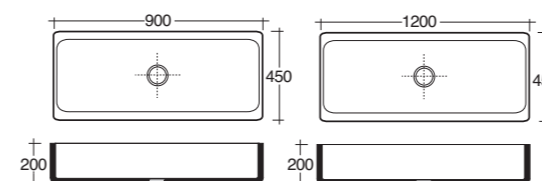

Angolare

Art. 6003DX
Piatto doccia cm.70x90
Shower tray cm.70x90

Art. 6003SX
Piatto doccia cm.70x90
Shower tray cm.70x90

Art. 6003DX

Art. 6003SX

Lavello a canale

Art. 2913
Lavello a canale cm.90
Channel washbasin cm.90