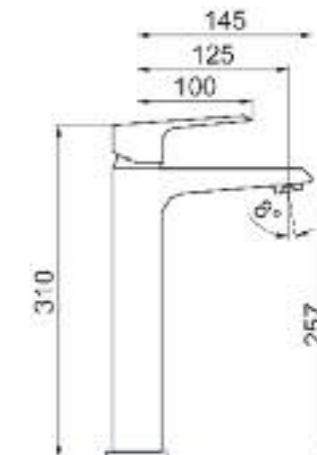

COD. 3945

Miscelatore lavabo D.35 con scarico click-clack 1" 1/4 e attacchi flessibili / *Tall wash basin mixer with click-clack 1" 1/4 with flex hoses*
Finitura/ Finishing : cromo / chrome