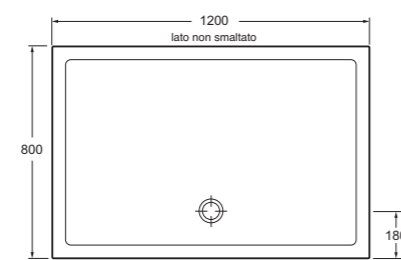

Installazioni disponibili / Installations allowed

centro-stanza

Art. 5716 / 70x90 cm.

Art. 5616 / 70x100 cm.

Art. 5916 / 70x120 cm.

Art. 6216 / 80x100 cm.

Art. 5816 / 80x120 cm.

Art. 0852
Lavabo Broadway cm.60
Broadway washbasin cm.60