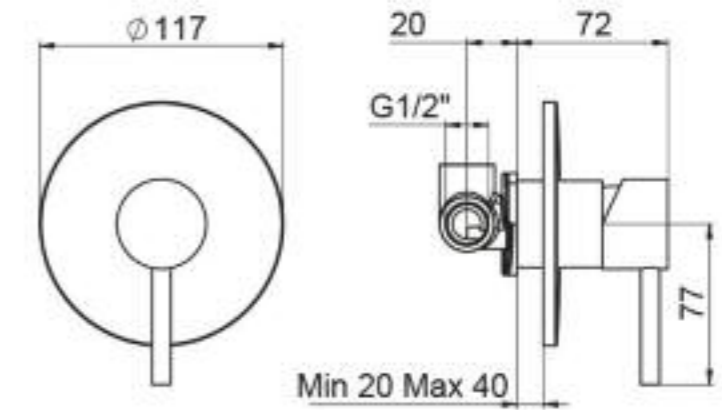

COD. 2825

Miscelatore incasso doccia / *Concealed shower mixer* / Finitura/ Finishing : cromo / chrome