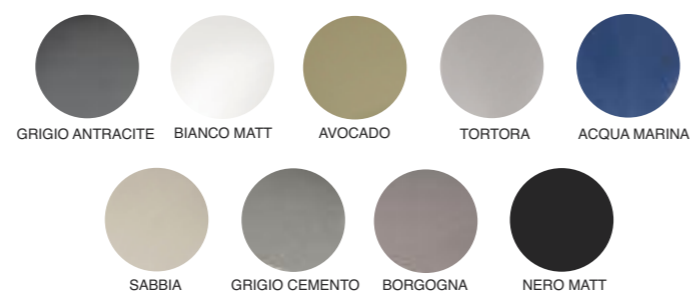

DISPONIBILITA' COLORI IN FINITURA MATT

Available matt finish colours