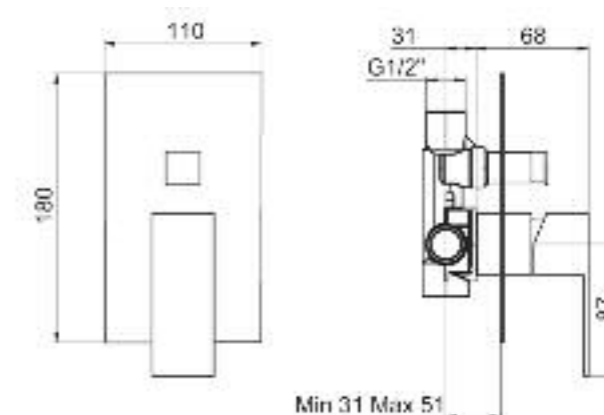

COD. 4221

Miscelatore incasso doccia con deviatore 2 vie / *Concealed shower with 2-way diverter* / Finitura/ Finishing : cromo / chrome