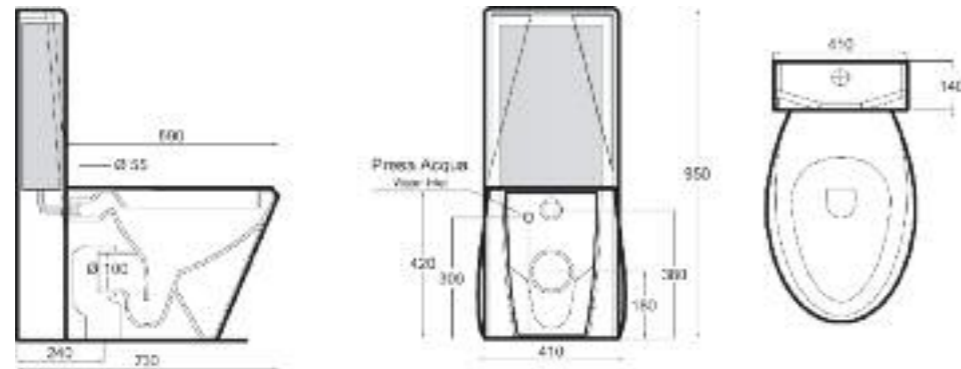

Art. 0355

Cassetta monoblocco a colonna per vaso a terra.
Column cistern monoblock for wc back to wall.

Art. 0155

Vaso a terra
Wc back to wall