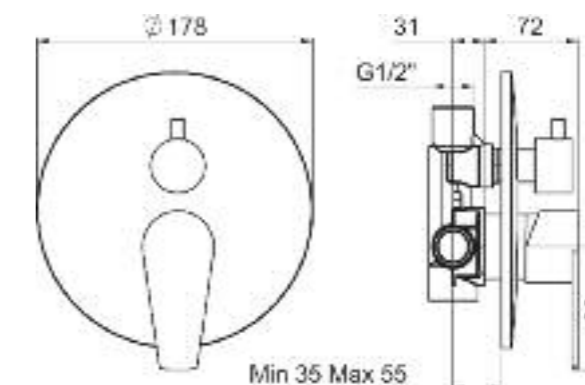

Miscelatore per doccia esterno / External shower mixer
Finitura/ Finishing : cromo / chro

COD. 3520