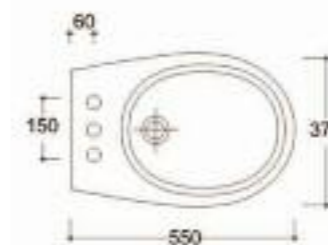

Art. 0857
Lavabo Cleo cm.67
Cleo washbasin cm.67

Art. 0550
Bidet Soho
Soho bidet

Art. 1057
Colonna Cleo
Cleo Pedestal