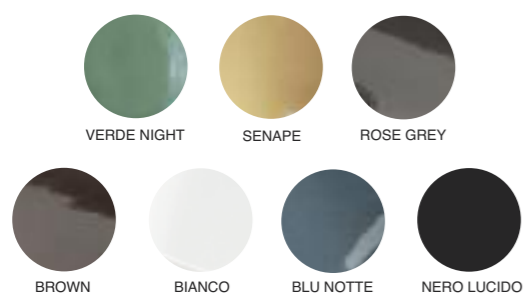

DISPONIBILITA' COLORI IN FINITURA LUCIDA

Available glossy finish colours