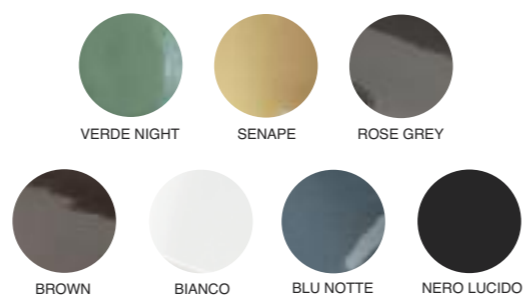

Italian Style Bath®

Finitura Beige e Bianco

DISPONIBILITA' COLORI IN FINITURA LUCIDA

Available glossy finish colours

DISPONIBILITA' COLORI IN FINITURA MATT

Available matt finish colours

I colori riportati nel presente catalogo sono puramente indicativi
The colors shown in this catalog are purely indicative