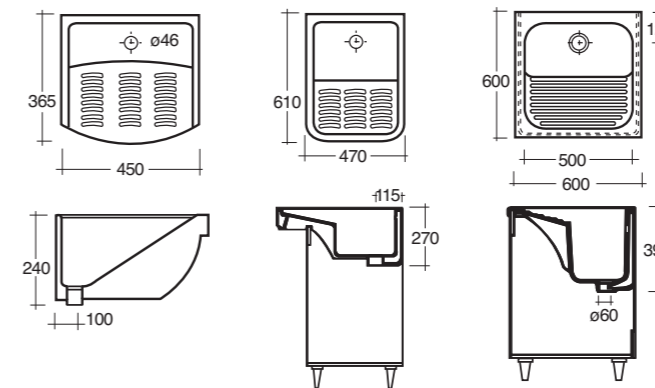

Lavapanni 46x37/60x45/60x60 cm.

Art. 4612
Lavapanni cm.60x45
Heavy duty sink cm.60x45

Art. 4712
Lavapanni cm.60x60
Heavy duty sink cm.60x60

Art. 4812
Lavapanni cm.46x37 / Heavy duty sink cm.46x37