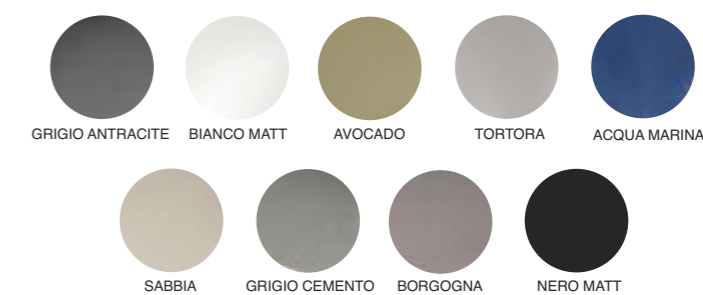

DISPONIBILITA' COLORI IN FINITURA LUCIDA

Available glossy finish colours

DISPONIBILITA' COLORI IN FINITURA MATT

Available matt finish colours

Il lavabo Tendenza è disponibile anche in tutte le finiture e decori ISB. Vedi sezione "Finiture e Decorazioni ISB".
The Tendenza washbasin is also available in all ISB finishes and decorations.