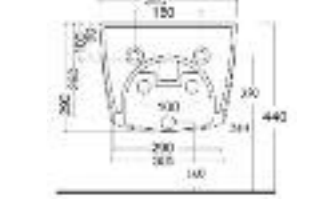

Installazioni disponibili / Installations allowed

centro-stanza

Art. 5716 / 70x90 cm.

Art. 5616 / 70x100 cm.

Art. 5916 / 70x120 cm.

Art. 6216 / 80x100 cm.

Art. 5816 / 80x120 cm.

Art. 0852
Lavabo Broadway cm.60
Broadway washbasin cm.60