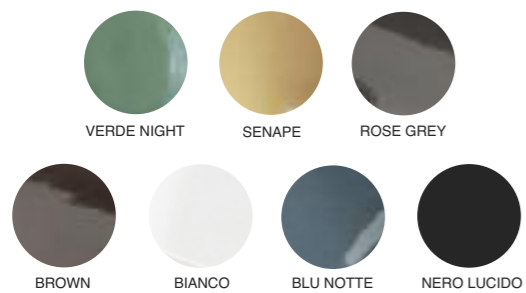

DISPONIBILITA' COLORI IN FINITURA LUCIDA

Available glossy finish colours