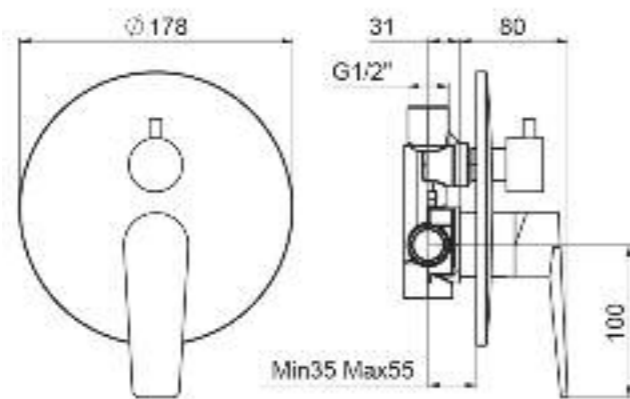

COD. 3920

Miscelatore incasso doccia con deviatore cderamico 2 vie / *Concealed shower with 2-way diverter*
Finitura/ Finishing : cromo / chrome