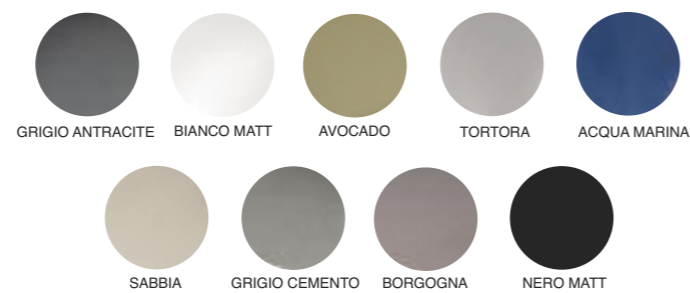

Available matt finish colours

DISPONIBILITA' COLORI IN FINITURA LUCIDA

Available glossy finish colours

DISPONIBILITA' COLORI IN FINITURA MATT

Available matt finish colours

Il lavabo Tendenza è disponibile anche in tutte le finiture e decori ISB. Vedi sezione "Finiture e Decorazioni ISB"
The Tendenza washbasin is also available in all ISB finishes and decorations.