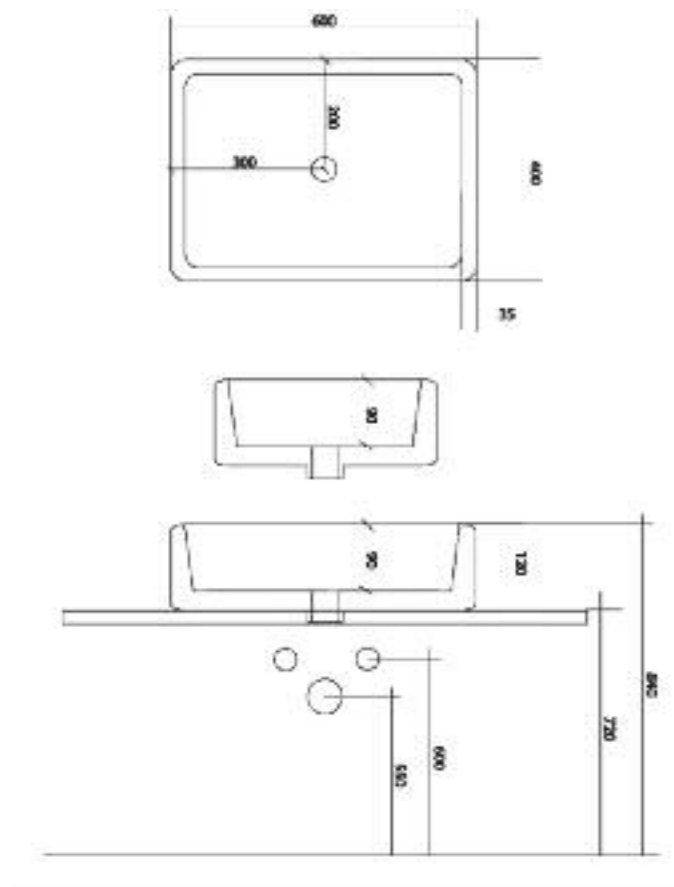

Art. 3132
Lavabo Tendenza senza foro rubinetteria cm. 60
Tendenza washbasin cm.60