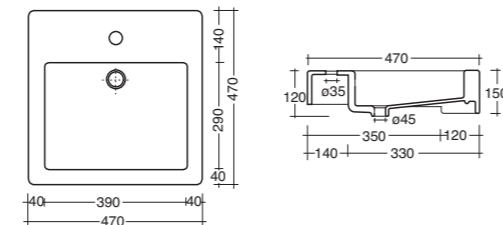

Art. 3106
Lavabo Quadro semincasso cm.47x47
Square semi-mounted washbasin cm.47x47