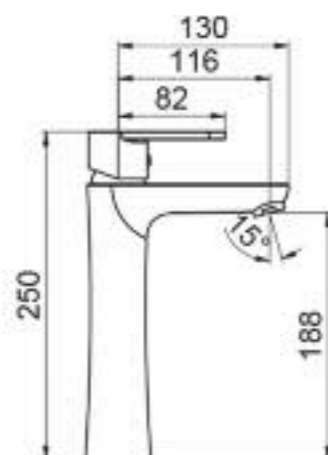

COD. 3545

Miscelatore lavabo alto con scarico click-clack 1" 1/4 e attacchi flessibili / *Tall wash basin mixer with click-clack 1" 1/4 with flex hoses*
Finitura/ Finishing : cromo / chrome