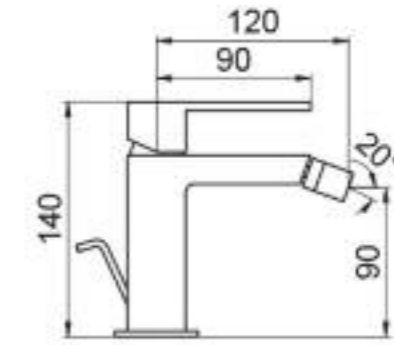

COD. 4251

Miscelatore lavabo D.25 con scarico automatico 1" 1/4 e attacchi flessibili / Wash basin mixer d. 25 with pop-up 1" 1/4 and flex hoses
Finitura/ Finishing : cromo / chrome