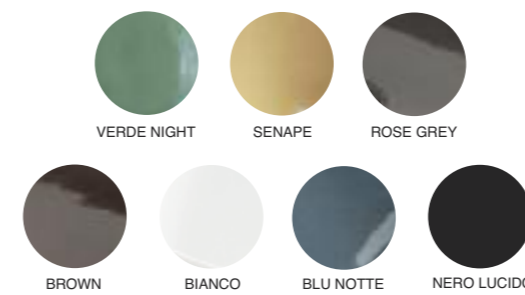

DISPONIBILITA' COLORI IN FINITURA MATT Available matt finish colours

Il lavabo Vanity Open è disponibile anche in tutte le finiture e decori ISB. Vedi sezione "Finiture e Decorati ISB"
The Vanity Open washbasin is also available in all ISB finishes and decorations.