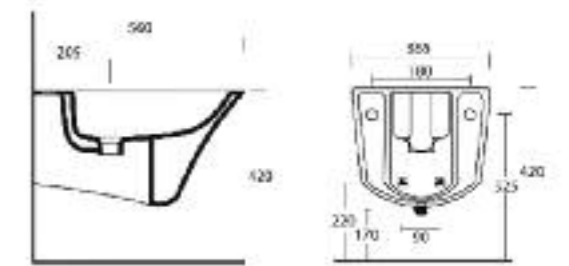

Art. 0259
Vaso Vela per cassetta monoblocco
Vela for wc monoblock

Le misure sono indicative e soggette a variazioni. The measures are indicative and subject to variations.

Le misure sono indicative e soggette a variazioni. The measures are indicative and subject to variations.