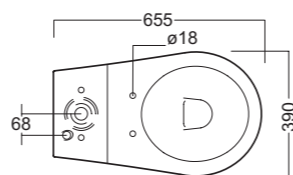

Art. V0518
Vasca in Lucite centrostanza da 180 cm.
Center-room Lucite bathtub 180 cm.

Art. 0850
Lavabo Soho cm.67
Soho washbasin cm.67

Art. 0150
Vaso Soho
Soho wc

Art. 0550
Bidet Soho
Soho bidet

Art. 0250
Vaso monoblocco Soho
Soho wc monobloc