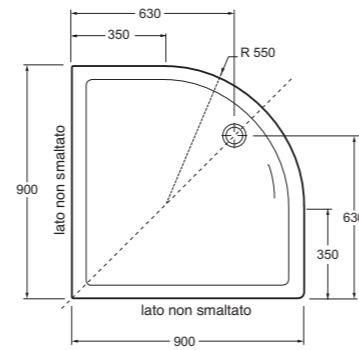

Art. 0555

Bidet a terra
Bibet back to wall

Art. 0655

Vaso sospeso
wall hung wc

Art. 0755

Bidet sospeso
Wall hung bidet

Art. 5316 / 80x80 cm.

Art. 5416 / 90x90 cm.