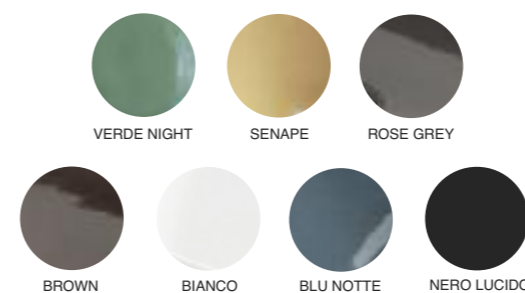

DISPONIBILITA' COLORI IN FINITURA LUCIDA

Available glossy finish colours

DISPONIBILITA' COLORI IN FINITURA MATT

Available matt finish colours

Il lavabo Vanity Oval è disponibile anche in tutte le finiture e decori ISB. Vedi sezione "Finiture e Decori ISB"
The Vanity Oval washbasin is also available in all ISB finishes and decorations.