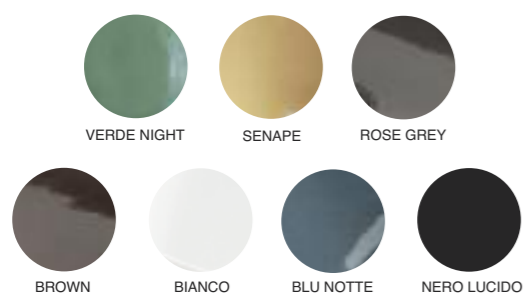

DISPONIBILITA' COLORI IN FINITURA LUCIDA Available glossy finish colours