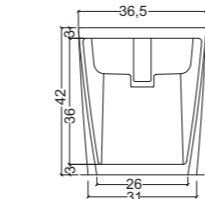

Installazioni disponibili / Installations allowed

centro-stanza

Art. 5716 / 70x90 cm.

Art. 5616 / 70x100 cm.

Art. 5916 / 70x120 cm.

Art. 6216 / 80x100 cm.

Art. 5816 / 80x120 cm.

Art. 0852
Lavabo Broadway cm.60
Broadway washbasin cm.60