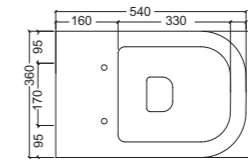

Installazioni disponibili / Installations allowed

centro-stanza

Art. 5716 / 70x90 cm.

Art. 5616 / 70x100 cm.

Art. 5916 / 70x120 cm.

Art. 6216 / 80x100 cm.

Art. 5816 / 80x120 cm.

Art. 0852
Lavabo Broadway cm.60
Broadway washbasin cm.60