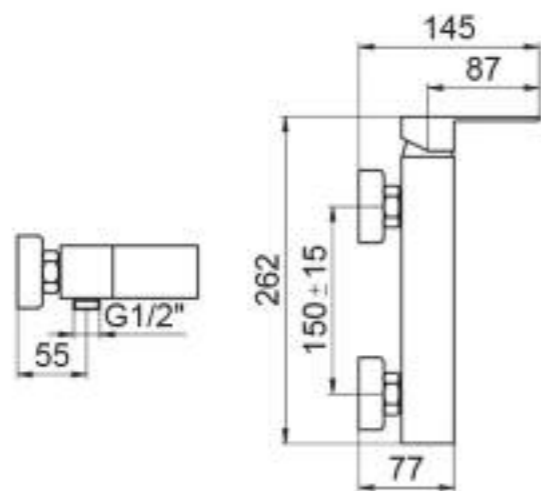

COD. 4230

Miscelatore per doccia esterno / *External shower mixer* / Finitura/ Finishing : cromo / chrome