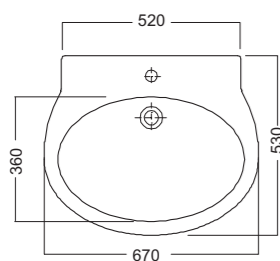

Art. 0760
Bidet sospeso Ese
Ese wall hung bidet bowl