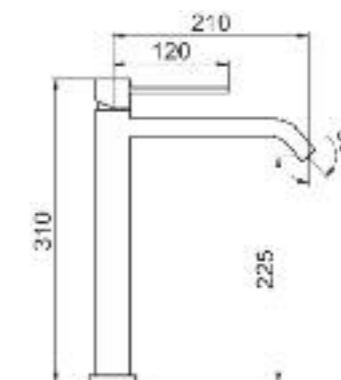

COD. 2846

Miscelatore lavabo alto d.25 con scarico click-clack 1" 1/4 e attacchi flessibili / Tall wash basin d. 25 Mixer with click-clack 1" 1/4 with flex hoses
Finitura/ Finishing : cromo / chrome