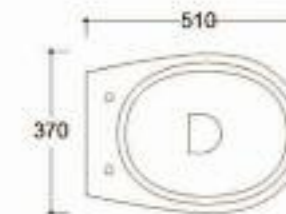

Art. 0157S
Vaso suolo Cleo
Vaso suolo Cleo

Art. 0157P
Vaso parete Cleo
Vaso parete Cleo

Art. 7
Copriwater Cleo
Cleo copriwater