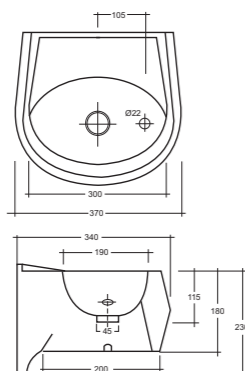

Beverino

Art. 3508
Fontanella beverino
Drinking fountain