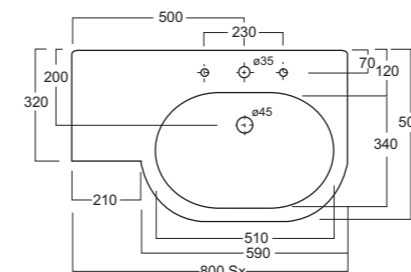

Installazioni disponibili / Installations allowed

centro-stanza

Art. 5716 / 70x90 cm.

Art. 5616 / 70x100 cm.

Art. 5916 / 70x120 cm.

Art. 6216 / 80x100 cm.

Art. 5816 / 80x120 cm.

Art. 0852
Lavabo Broadway cm.60
Broadway washbasin cm.60