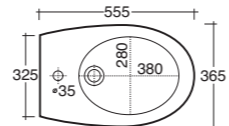

Art. 0660
Vaso sospeso Ese
Ese wall hung wc bowl

Art. 0760
Bidet sospeso Ese
Ese wall hung bidet bowl