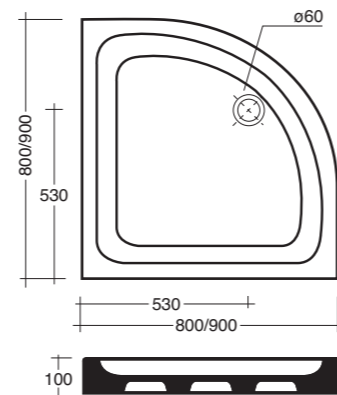

Quadrato

Art. 5015
Piatto doccia cm.65
Shower tray cm.65

Art. 5115
Piatto doccia cm.70
Shower tray cm.70

Art. 5215
Piatto doccia cm.75
Shower tray cm.75

Art. 5315
Piatto doccia cm.80
Shower tray cm.80

Art. 5415
Piatto doccia cm.90
Shower tray cm.90

Pilozzo 46x40/60x45 cm.

Art. 4209
Pilozzo cm.46x40
Sink cm.46x40

Art. 4309
Pilozzo cm.60x45
Sink cm.60x45

Rettangolare

Art. 5515
Piatto doccia cm.70x85
Shower tray cm.70x85

Art. 5615
Piatto doccia cm.70x100
Shower tray cm.70x100

Art. 5715
Piatto doccia cm.72x90
Shower tray cm.72x90

Art. 5815
Piatto doccia cm.80x120
Shower tray cm.80x120

Art. 5915
Piatto doccia cm.70x120
Shower tray cm.70x120

Lavatoio 60x50 cm.

Art. 4411
Vasca lavatoio cm.60x50 / Wash-tub cm.60x50

Angolare

Art. 6015
Piatto doccia cm.80x80
Shower tray cm.80x80

Art. 6115
Piatto doccia cm.90x90
Shower tray cm.90x90

Lavapanni 46x37/60x45/60x60 cm.

Art. 4612
Lavapanni cm.60x45
Heavy duty sink cm.60x45

Art. 4712
Lavapanni cm.60x60
Heavy duty sink cm.60x60

Art. 4812
Lavapanni cm.46x37 / Heavy duty sink cm.46x37

Angolare

Art. 6003DX
Piatto doccia cm.70x90
Shower tray cm.70x90

Art. 6003SX
Piatto doccia cm.70x90
Shower tray cm.70x90

Lavello a canale

Art. 2913
Lavello a canale cm.90
Channel washbasin cm.90

Art. 3013
Lavello a canale cm.120
Channel washbasin cm.120