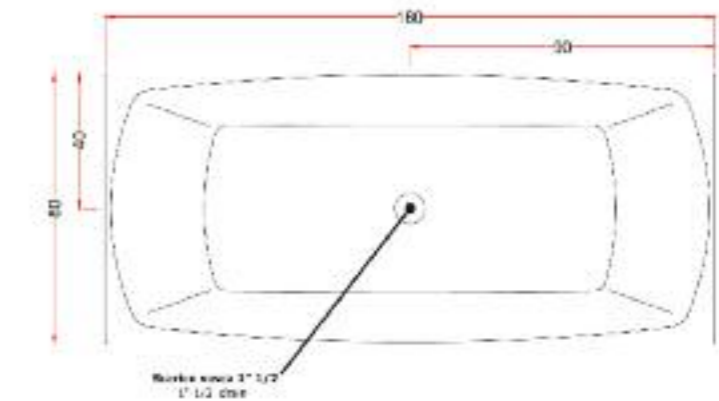

Installazioni disponibili / Installations allowed

centro-stanza