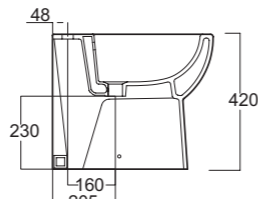

Art. V0518
Vasca in Lucite centrostanza da 180 cm.
Center-room Lucite bathtub 180 cm.

Art. 0850
Lavabo Soho cm.67
Soho washbasin cm.67

Art. 0150
Vaso Soho
Soho wc

Art. 0550
Bidet Soho
Soho bidet

Art. 0250
Vaso monoblocco Soho
Soho wc monobloc