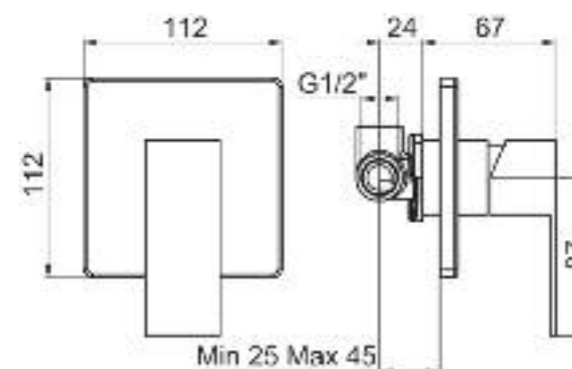

COD. 4225

Miscelatore incasso doccia / *Concealed shower mixer* / Finitura/ Finishing : cromo / chrome