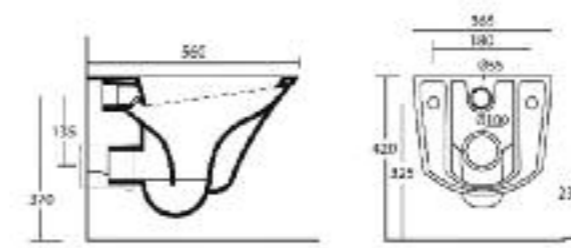

Art. 0259
Vaso Vela per cassetta monoblocco
Vela for wc monoblock

Le misure sono indicative e soggette a variazioni. The measures are indicative and subject to variations.

Le misure sono indicative e soggette a variazioni. The measures are indicative and subject to variations.