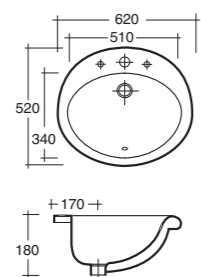

Londra

Art. 2580
Lavabo sopra piano Londra cm.62
Londra over shelf washbasin cm.62

Madrid

Art. 2590
Lavabo sopra piano Madrid cm.57
Madrid over shelf washbasin cm.57

Praga

Art. 2703
Lavabo incasso sottopiano Praga cm.57x41
Praga fitted under counter top washbasin cm.57x41