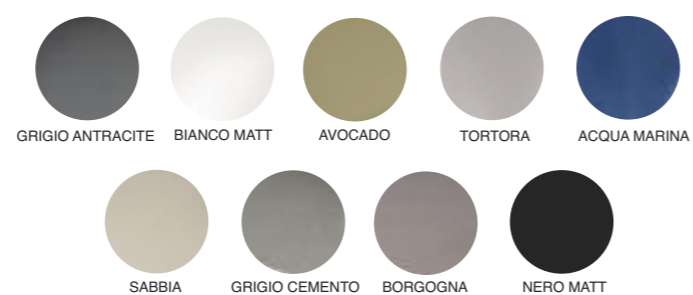

DISPONIBILITA' COLORI IN FINITURA LUCIDA

Available glossy finish colours

DISPONIBILITA' COLORI IN FINITURA MATT

Available matt finish colours

Il lavabo Quadro è disponibile anche in tutte le finiture e decori ISB. Vedi sezione "Finiture e Decori ISB"
The Quadro washbasin is also available in all ISB finishes and decorations.

I colori riportati nel presente catalogo sono puramente indicativi / The colors shown in this catalog are purely indicative

Il lavabo Quadro è disponibile anche in tutte le finiture e decori ISB. Vedi sezione "Finiture e Decori ISB"
The Quadro washbasin is also available in all ISB finishes and decorations.