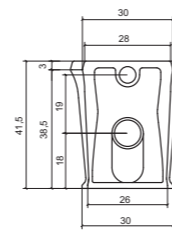

Art. 0155

Vaso a terra
Wc back to wall