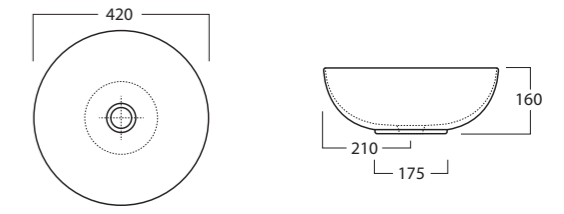

Art. 3143
Lavabo Vanity Round diam cm. 42x h.16
Counter top washbasin cm.42x16h