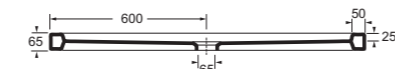

Installazioni disponibili / Installations allowed

centro-stanza

Art. 5716 / 70x90 cm.

Art. 5616 / 70x100 cm.

Art. 5916 / 70x120 cm.

Art. 6216 / 80x100 cm.

Art. 5816 / 80x120 cm.

Art. 0852
Lavabo Broadway cm.60
Broadway washbasin cm.60