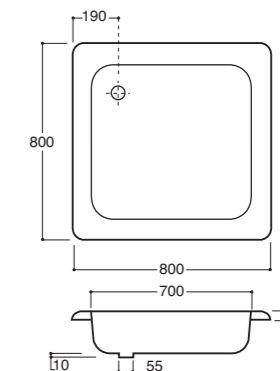

Part. Fori rubinetteria
Part. Taps holes

Part. antidrucciolo
Part. antislip

Piedini in acciaio e PVC
Steel and PVC legs

Piedini in PVC
PVC legs

- Art. 1581**
Piatto doccia quadrato cm.80x80x16
Square shower tray cm.80x80x16
- Art. 1580**
Piatto doccia quadrato cm.80x80x8
Square shower tray cm.80x80x8
- Art. 1571**
Piatto doccia quadrato cm.70x70x12
Square shower tray cm.70x70x12
- Art. 1570**
Piatto doccia quadrato cm.70x70x8
Square shower tray cm.70x70x8
- Art. 1591**
Piatto doccia quadrato cm.90x90x16
Square shower tray cm.90x90x16