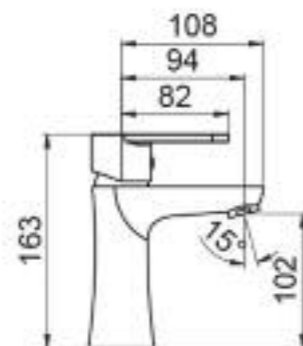

COD. 3540

Miscelatore lavabo con scarico click-clack 1" 1/4 e attacchi flessibili / *Wash basin mixer with open spout with click-clack 1" 1/4 with flex hoses*
Finitura/ Finishing : cromo / chrome