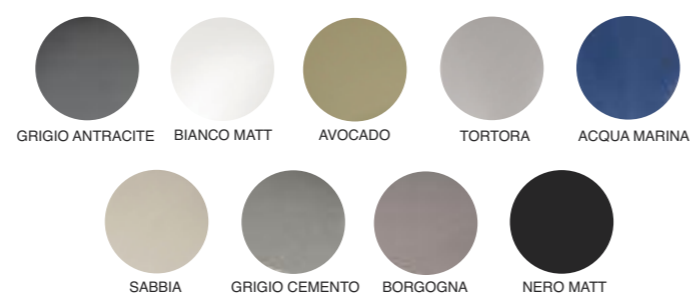

DISPONIBILITA' COLORI IN FINITURA LUCIDA

Available glossy finish colours

DISPONIBILITA' COLORI IN FINITURA MATT

Available matt finish colours

Il lavabo Vanity Oval è disponibile anche in tutte le finiture e decori ISB. Vedi sezione "Finiture e Decori ISB"
The Vanity Oval washbasin is also available in all ISB finishes and decorations.