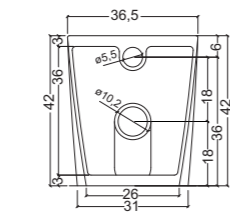

Installazioni disponibili / Installations allowed

centro-stanza

Art. 5716 / 70x90 cm.

Art. 5616 / 70x100 cm.

Art. 5916 / 70x120 cm.

Art. 6216 / 80x100 cm.

Art. 5816 / 80x120 cm.

Art. 0852
Lavabo Broadway cm.60
Broadway washbasin cm.60