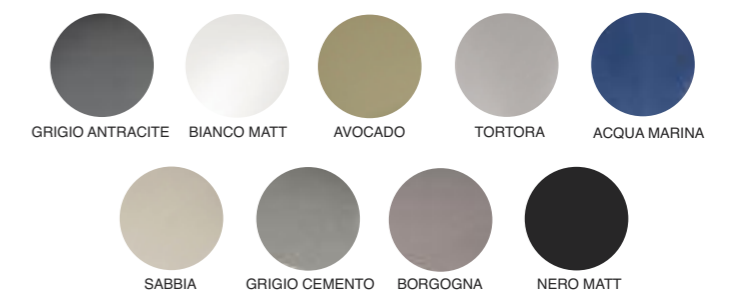

DISPONIBILITA' COLORI IN FINITURA MATT Available matt finish colours

Il lavabo Vanity Open è disponibile anche in tutte le finiture e decori ISB. Vedi sezione "Finiture e Decorati ISB"
The Vanity Open washbasin is also available in all ISB finishes and decorations.