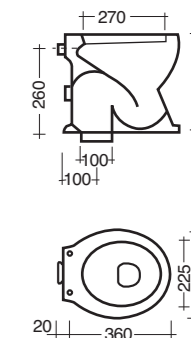

Vaso baby

Art. 4008
Vaso baby a cacciata scarico pavimento
Baby closed flushing system, floor drain