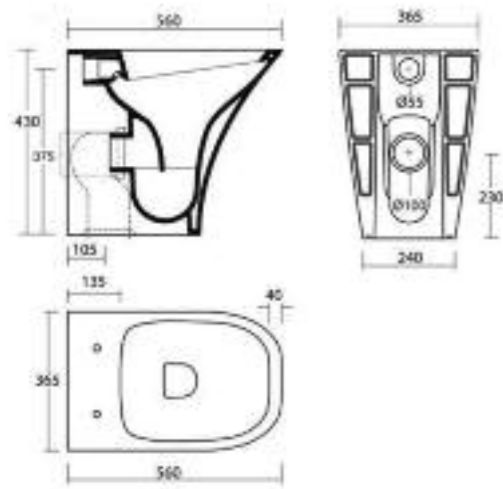

Art. 0159
Vaso a terra Vela
Vela back to wall wc