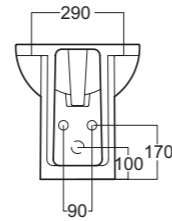

Art. V0518
Vasca in Lucite centrostanza da 180 cm.
Center-room Lucite bathtub 180 cm.

Art. 0850
Lavabo Soho cm.67
Soho washbasin cm.67

Art. 0150
Vaso Soho
Soho wc

Art. 0550
Bidet Soho
Soho bidet

Art. 0250
Vaso monoblocco Soho
Soho wc monobloc