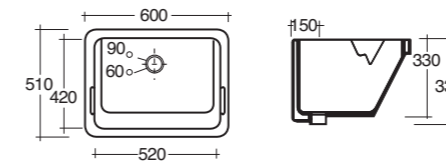

Art. 5815
Piatto doccia cm.80x120
Shower tray cm.80x120

Art. 5915
Piatto doccia cm.70x120
Shower tray cm.70x120

Lavatoio 60x50 cm.

Art. 4411
Vasca lavatoio cm.60x50 / Wash-tub cm.60x50

Angolare

Art. 6015
Piatto doccia cm.80x80
Shower tray cm.80x80