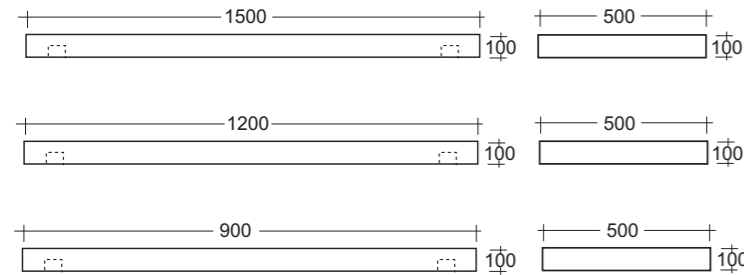

Mobile a terra cm.120x50h70 rovere sbiancato/rovere vengè /bianco lucido/ bianco opaco /beige
Floor standing furniture unit cm.120x50h70 bleached oak/vengè oak/white/ matt white/beige

Mobile a terra cm.150x50h70 rovere sbiancato/rovere vengè /bianco lucido/ bianco opaco /beige
Floor standing furniture unit cm.150x50h70 bleached oak/vengè oak/white/ matt white/beige

Mensola sospesa cm.150x50h10 rovere sbiancato/rovere vengè /bianco lucido/ bianco opaco /beige
Wallhung shelf cm.150x50h10 bleached oak/vengè oak/white/ matt white/beige

Mensola sospesa cm.120x35h10 rovere sbiancato/rovere vengè /bianco lucido/ bianco opaco /beige
Wallhung shelf cm.120x35h10 bleached oak/vengè oak/white/ matt white/beige