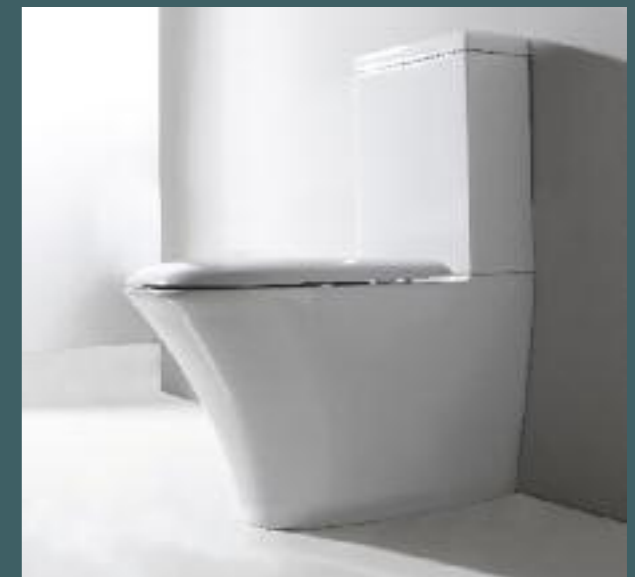

La serie "Vela" rappresenta anche una soluzione per favorire la fruibilità di utilizzo alle persone della terza età grazie ad un'altezza ottimizzata di 50 cm.

The "Vela" series also represents a solution to facilitate the usability of use for people of the third age thanks to an optimized height of 50 cm.

Nella pagina di destra, lavabo Vanity Oval selezionato come possibile abbinamento per i sanitari "Vela" in versione colorata Tortora Matt. La possibilità di gestire i lavabi colorati in abbinamento con i sanitari bianchi può rappresentare una soluzione creativa per una sala bagno di carattere. La maggior parte dei prodotti ISB è disponibile nei colori, nelle finiture e nei decori presentati in questo catalogo.

On the right page, Vanity Oval washbasin selected as a possible combination for the "Vela" bathroom fixtures in colored Tortora Matt version. The possibility to manage colored washbasins in combination with white sanitary ware can represent a creative solution for a bathroom with character. Most ISB products are available in the colors, finishes and decorations presented in this catalog.

Dettagli del vaso e del bidet versione a terra della serie Vela.
Vela vase and bidet details in the floor version.

Art. 0359
Cassetta monoblocco a colonna per vaso a terra.
Vela monobloc cistern.

Art. 0259
Vaso monoblocco
Vela wc monobloc.

Art. 0159
Vaso a terra / *Back to wall wc*

Art. 0559
Bidet a terra / *Back to wall bidet*

Art. 01598
Copriwater standard / *standard copriwater*

Art. 01598S
Copriwater Soft / *Soft copriwater*