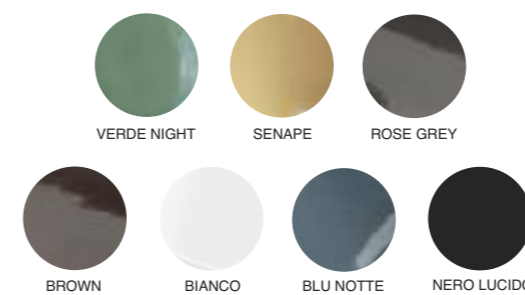

Il lavabo Vanity Star è disponibile anche in tutte le finiture e decori ISB. Vedi sezione "Finiture e Decorazioni ISB"
The Vanity Star washbasin is also available in all ISB finishes and decorations.

I colori riportati nel presente catalogo sono puramente indicativi / The colors shown in this catalog are purely indicative

DISPONIBILITA' COLORI IN FINITURA LUCIDA

Available glossy finish colours

DISPONIBILITA' COLORI IN FINITURA MATT

Available matt finish colours

Il lavabo Tendenza è disponibile anche in tutte le finiture e decori ISB. Vedi sezione "Finiture e Decorazioni ISB".
The Tendenza washbasin is also available in all ISB finishes and decorations.