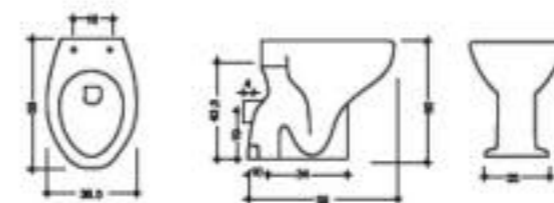

Art. 2380
Vaso terza età scarico terra/parete - Wc with floor / wall drain