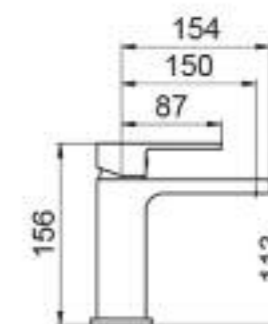

COD. 4240

Miscelatore lavabo D.35 con scarico click-clack 1" 1/4 e attacchi flessibili / *Wash basin mixer with click-clack 1" 1/4 with flex hoses* Finitura/ Finishing : cromo / chrome