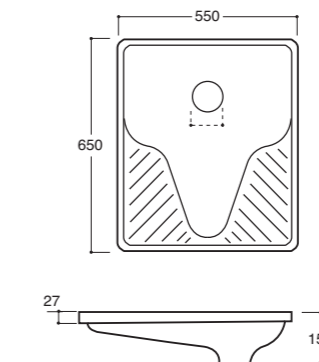

Part. Fori rubinetteria
Part. Taps holes

Part. antidrucciolo
Part. antislip

Piedini in acciaio e PVC
Steel and PVC legs

Piedini in PVC
PVC legs

- Art. 1581**
Piatto doccia quadrato cm.80x80x16
Square shower tray cm.80x80x16
- Art. 1580**
Piatto doccia quadrato cm.80x80x8
Square shower tray cm.80x80x8
- Art. 1571**
Piatto doccia quadrato cm.70x70x12
Square shower tray cm.70x70x12
- Art. 1570**
Piatto doccia quadrato cm.70x70x8
Square shower tray cm.70x70x8
- Art. 1591**
Piatto doccia quadrato cm.90x90x16
Square shower tray cm.90x90x16