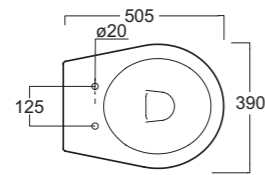

Art. V0518
Vasca in Lucite centrostanza da 180 cm.
Center-room Lucite bathtub 180 cm.

Art. 0850
Lavabo Soho cm.67
Soho washbasin cm.67

Art. 0150
Vaso Soho
Soho wc

Art. 0550
Bidet Soho
Soho bidet

Art. 0250
Vaso monoblocco Soho
Soho wc monobloc