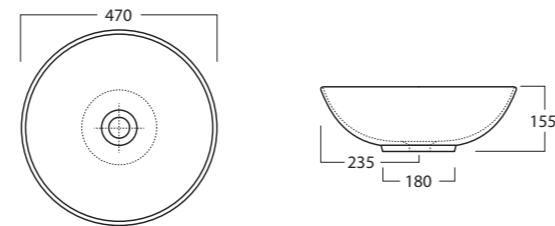

Art. 3153
Lavabo Vanity Oval dim. cm. 46x h.15
Counter top washbasin cm.46x15h