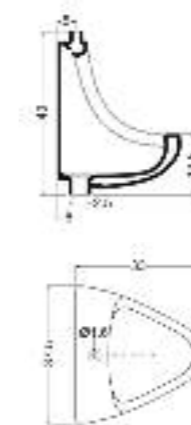

Orinatoio

Art. 3808
Orinatoio a parete
Wall urinal