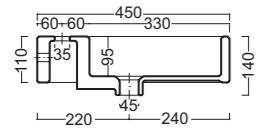

Art. 3111
Lavabo appoggio Harlem cm.42
Harlem counter top basin cm.42