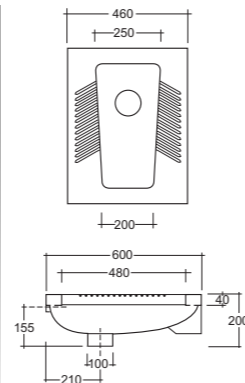

Vaso alla turca

Art. 3708
Vaso alla turca senza sifone
Squat closet without syphon