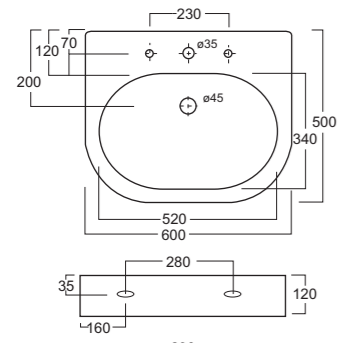

Installazioni disponibili / Installations allowed

centro-stanza

Art. 5716 / 70x90 cm.

Art. 5616 / 70x100 cm.

Art. 5916 / 70x120 cm.

Art. 6216 / 80x100 cm.

Art. 5816 / 80x120 cm.

Art. 0852
Lavabo Broadway cm.60
Broadway washbasin cm.60