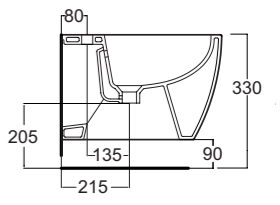

Art. 0750
Bidet sospeso Soho
Soho wall hung bidet bowl