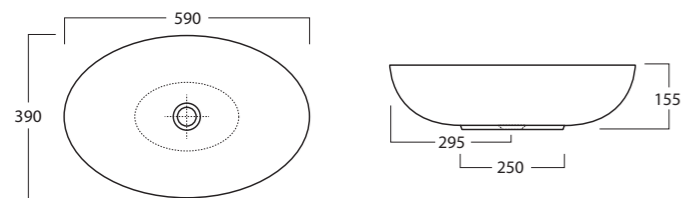

Art. 3125
Lavabo Charme 60x45 cm. appoggio / sospeso / struttura
Charme basin counter top / suspended / on frame 60x45 cm

Art. 3126
Lavabo Charme 70x45 cm. appoggio / sospeso / struttura
Charme basin counter top / suspended / on frame 70x45 cm.