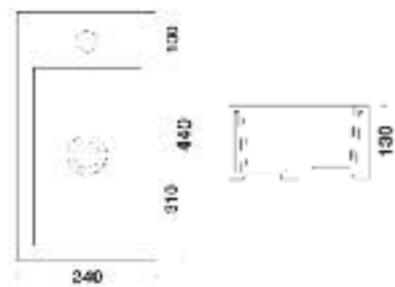

Art. 3103
Lavabo appoggio Quadro cm.24x44
Square counter top basin cm.24x44