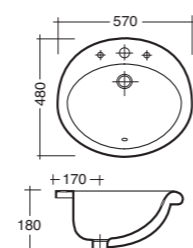

Londra

Art. 2580
Lavabo sopra piano Londra cm.62
Londra over shelf washbasin cm.62

Madrid

Art. 2590
Lavabo sopra piano Madrid cm.57
Madrid over shelf washbasin cm.57

Praga

Art. 2703
Lavabo incasso sottopiano Praga cm.57x41
Praga fitted under counter top washbasin cm.57x41