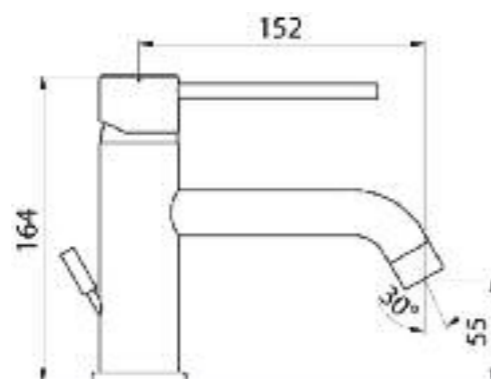

COD. 2842

Miscelatore lavabo d.35 bocca lunga con scarico automatico 1" 1/4 e attacchi flessibili / Wash basin mixer d. 35 with pop-up 1" 1/4 and flex hoses
Finitura/ Finishing : cromo / chrome