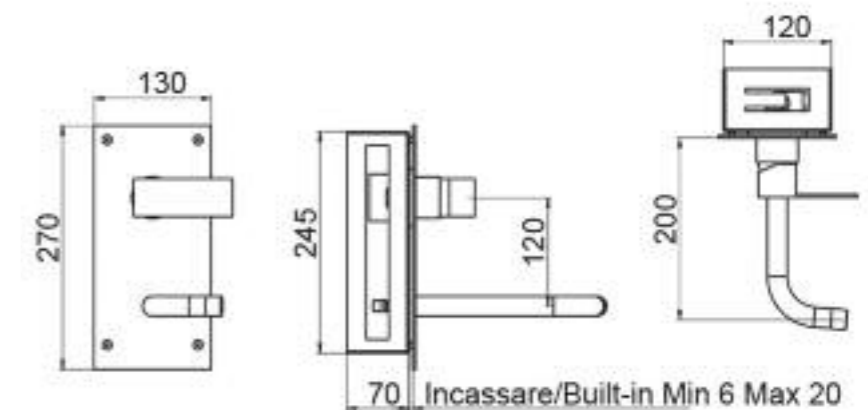

COD. 4235

Miscelatore lavabo ad incasso con piastra unica / Wash basin mixer concealed with single plate
Finitura/ Finishing : cromo / chrome