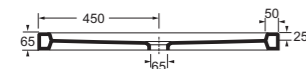

Installazioni disponibili / Installations allowed

centro-stanza

Art. 5716 / 70x90 cm.

Art. 5616 / 70x100 cm.

Art. 5916 / 70x120 cm.

Art. 6216 / 80x100 cm.

Art. 5816 / 80x120 cm.

Art. 0852
Lavabo Broadway cm.60
Broadway washbasin cm.60