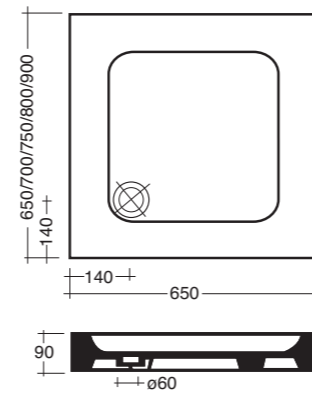

Quadrato

Art. 5015
Piatto doccia cm.65
Shower tray cm.65

Art. 5115
Piatto doccia cm.70
Shower tray cm.70

Art. 5215
Piatto doccia cm.75
Shower tray cm.75

Art. 5315
Piatto doccia cm.80
Shower tray cm.80

Art. 5415
Piatto doccia cm.90
Shower tray cm.90

Pilozzo 46x40/60x45 cm.

Art. 4209
Pilozzo cm.46x40
Sink cm.46x40

Art. 4309
Pilozzo cm.60x45
Sink cm.60x45

Rettangolare

Art. 5515
Piatto doccia cm.70x85
Shower tray cm.70x85

Art. 5615
Piatto doccia cm.70x100
Shower tray cm.70x100

Art. 5715
Piatto doccia cm.72x90
Shower tray cm.72x90

Art. 5815
Piatto doccia cm.80x120
Shower tray cm.80x120

Art. 5915
Piatto doccia cm.70x120
Shower tray cm.70x120

Lavatoio 60x50 cm.

Art. 4411
Vasca lavatoio cm.60x50 / Wash-tub cm.60x50

Angolare

Art. 6015
Piatto doccia cm.80x80
Shower tray cm.80x80

Art. 6115
Piatto doccia cm.90x90
Shower tray cm.90x90

Lavapanni 46x37/60x45/60x60 cm.

Art. 4612
Lavapanni cm.60x45
Heavy duty sink cm.60x45

Art. 4712
Lavapanni cm.60x60
Heavy duty sink cm.60x60

Art. 4812
Lavapanni cm.46x37 / Heavy duty sink cm.46x37

Angolare

Art. 6003DX
Piatto doccia cm.70x90
Shower tray cm.70x90

Art. 6003SX
Piatto doccia cm.70x90
Shower tray cm.70x90

Lavello a canale

Art. 2913
Lavello a canale cm.90
Channel washbasin cm.90

Art. 3013
Lavello a canale cm.120
Channel washbasin cm.120