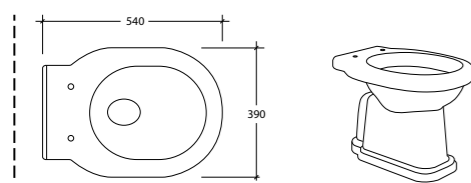

Art. 041008
Batteria cassetta zaino cromo
Batteria cassetta zaino cromo