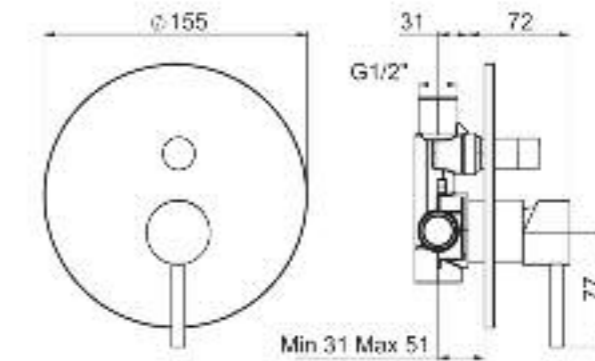

COD. 2821

Miscelatore incasso doccia con deviatore 2 vie / *Concealed shower with 2-way diverter* / Finitura/ Finishing : cromo / chrome