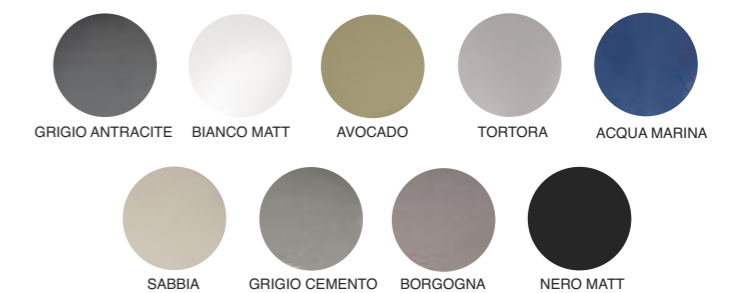

DISPONIBILITA' COLORI IN FINITURA MATT Available matt finish colours

Il lavabo Harlem è disponibile anche in tutte le finiture e decori ISB. Vedi sezione "Finiture e Decori ISB"
The Harlem washbasin is also available in all ISB finishes and decorations.

DISPONIBILITA' COLORI IN FINITURA MATT Available matt finish colours

Il lavabo Wave è disponibile anche in tutte le finiture e decori ISB. Vedi sezione "Finiture e Decori ISB"
The Wave washbasin is also available in all ISB finishes and decorations.