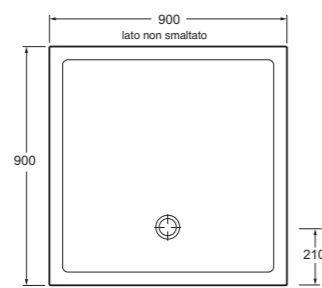

Art. 0555

Bidet a terra
Bibet back to wall

Art. 0655

Vaso sospeso
wall hung wc

Art. 0755

Bidet sospeso
Wall hung bidet

Art. 5316 / 80x80 cm.

Art. 5416 / 90x90 cm.