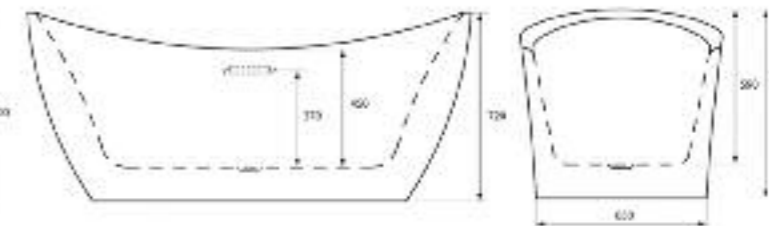

Art. V0518
Vasca in Lucite centrostanza da 180 cm.
Center-room Lucite bathtub 180 cm.

Art. 0850
Lavabo Soho cm.67
Soho washbasin cm.67

Art. 0150
Vaso Soho
Soho wc

Art. 0550
Bidet Soho
Soho bidet

Art. 0250
Vaso monoblocco Soho
Soho wc monobloc