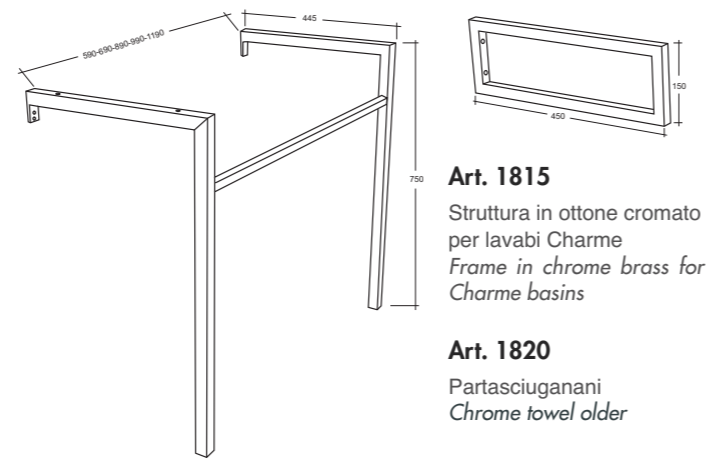

Art. 1815
Struttura in ottone cromato
per lavabi Charme
Frame in chrome brass for
Charme basins

Art. 1820
Partasciuganani
Chrome towel older