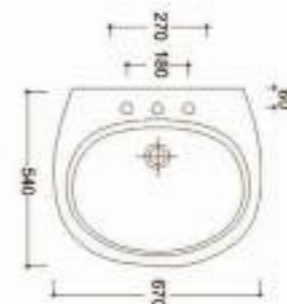

Art. 0857
Lavabo Cleo cm.67
Cleo washbasin cm.67

Art. 0550
Bidet Soho
Soho bidet

Art. 1057
Colonna Cleo
Cleo Pedestal