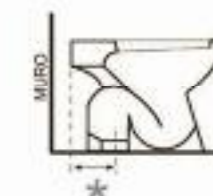

La distanza del centro foro scarico terra è riferita alla base del sanitario, e non al muro.

La distanza del centro foro scarico terra è riferita alla base del sanitario, e non al muro.