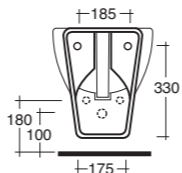

Art. 0760
Bidet sospeso Ese
Ese wall hung bidet bowl