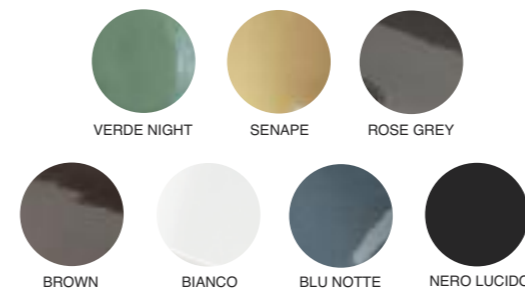

Available matt finish colours

DISPONIBILITA' COLORI IN FINITURA LUCIDA

Available glossy finish colours

DISPONIBILITA' COLORI IN FINITURA MATT

Available matt finish colours

Il lavabo Tendenza è disponibile anche in tutte le finiture e decori ISB. Vedi sezione "Finiture e Decorazioni ISB"
The Tendenza washbasin is also available in all ISB finishes and decorations.