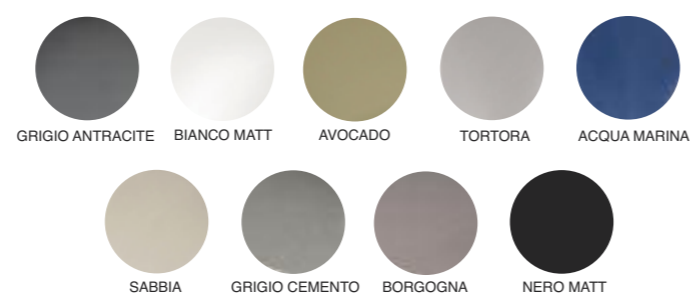

DISPONIBILITA' COLORI IN FINITURA LUCIDA

Available glossy finish colours

DISPONIBILITA' COLORI IN FINITURA MATT

Available matt finish colours

Il lavabo Tendenza è disponibile anche in tutte le finiture e decori ISB. Vedi sezione "Finiture e Decorazioni ISB".
The Tendenza washbasin is also available in all ISB finishes and decorations.