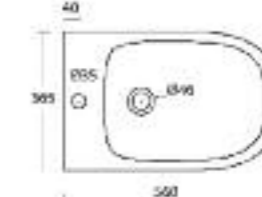

Art. 0759
Bidet Vela sospeso
Vela Wall hung bidet