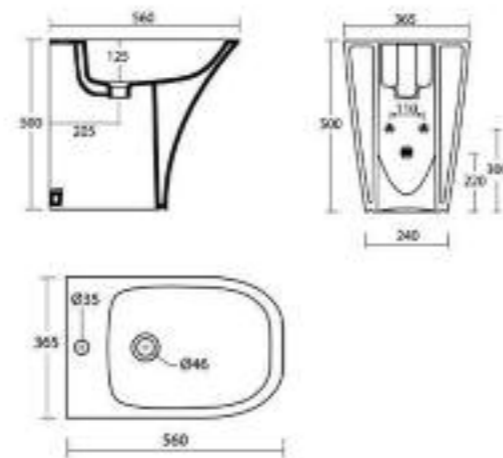

Art. 0559T
Bidet a terra Vela terza età
Bidet on the ground Vela third age

Le misure sono indicative e soggette a variazioni. The measures are indicative and subject to variations.

Le misure sono indicative e soggette a variazioni. The measures are indicative and subject to variations.