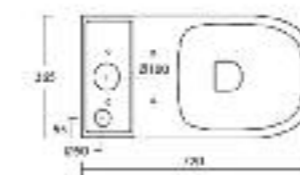

Art. 0259
Vaso Vela per cassetta monoblocco
Vela for wc monoblock