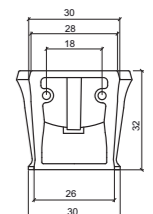

Art. 0755

Bidet sospeso
Wall hung bidet