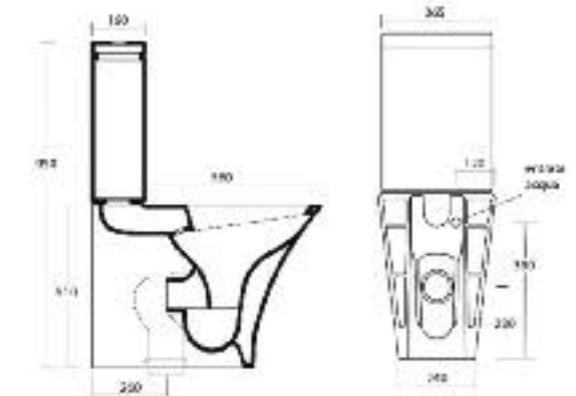

Art. 0359
Cassetta monoblocco a colonna per vaso a terra.
Column cistern monoblock for
wc back to wall.