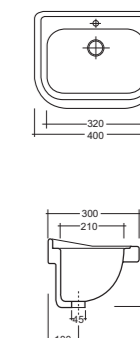

Lavabo baby

Art. 4108
Lavabo baby
Baby washbasin