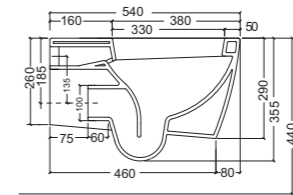

Installazioni disponibili / Installations allowed

centro-stanza

Art. 5716 / 70x90 cm.

Art. 5616 / 70x100 cm.

Art. 5916 / 70x120 cm.

Art. 6216 / 80x100 cm.

Art. 5816 / 80x120 cm.

Art. 0852
Lavabo Broadway cm.60
Broadway washbasin cm.60