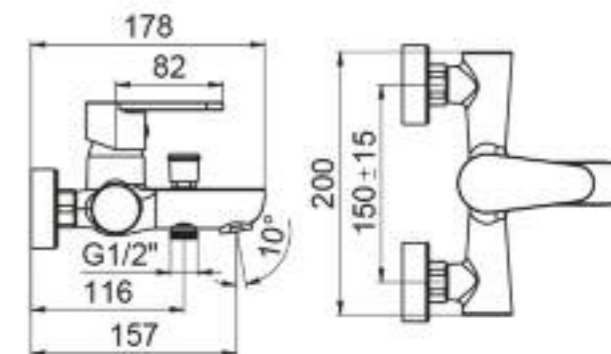

COD. 3510

Miscelatore per vasca esterno completo di doccia / Bathtub mixer complete with shower kit
Finitura/ Finishing : cromo / chrome