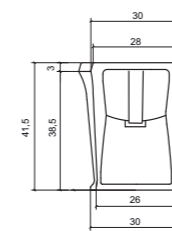

Art. 0555

Bidet a terra
Bibet back to wall