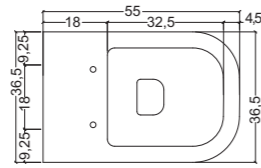

Installazioni disponibili / Installations allowed

centro-stanza

Art. 5716 / 70x90 cm.

Art. 5616 / 70x100 cm.

Art. 5916 / 70x120 cm.

Art. 6216 / 80x100 cm.

Art. 5816 / 80x120 cm.

Art. 0852
Lavabo Broadway cm.60
Broadway washbasin cm.60