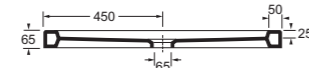

Art. 0555

Bidet a terra
Bibet back to wall

Art. 0655

Vaso sospeso
wall hung wc

Art. 0755

Bidet sospeso
Wall hung bidet

Art. 5316 / 80x80 cm.

Art. 5416 / 90x90 cm.