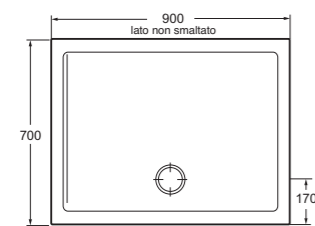

Art. V5055

Vasca City in Crystal Tech
City bath tub in Crystal Tech

Dati tecnici Technical features	
Max contenuto d'acqua Max water capacity	250 L.

Dati dimensionali Dimensional features	
Volume d'imballo Packaging volume	1.26 mc
Peso spedizione Shipping weight	160 kg

Installazioni disponibili / Installations allowed

centro-stanza