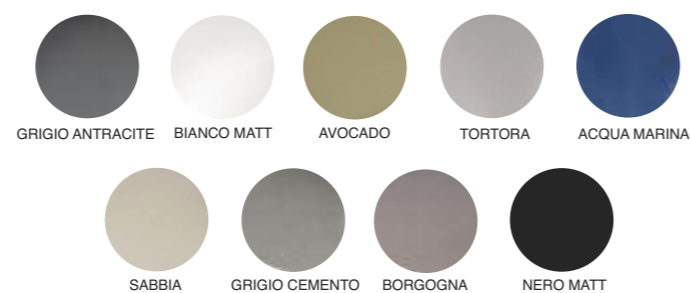

DISPONIBILITA' COLORI IN FINITURA LUCIDA *Available glossy finish colours*

VERDE NIGHT

SENAPE

ROSE GREY

BROWN

BIANCO

BLU NOTTE

NERO LUCIDO

I colori riportati nel presente catalogo sono puramente indicativi / *The colors shown in this catalog are purely indicative*

Harlem - appoggio 42 cm. Art.3111

Harlem - 42 cm. Countertop

DISPONIBILITA' COLORI IN FINITURA LUCIDA Available glossy finish colours

DISPONIBILITA' COLORI IN FINITURA MATT Available matt finish colours

Il lavabo Harlem è disponibile anche in tutte le finiture e decori ISB. Vedi sezione "Finiture e Decori ISB"
The Harlem washbasin is also available in all ISB finishes and decorations.