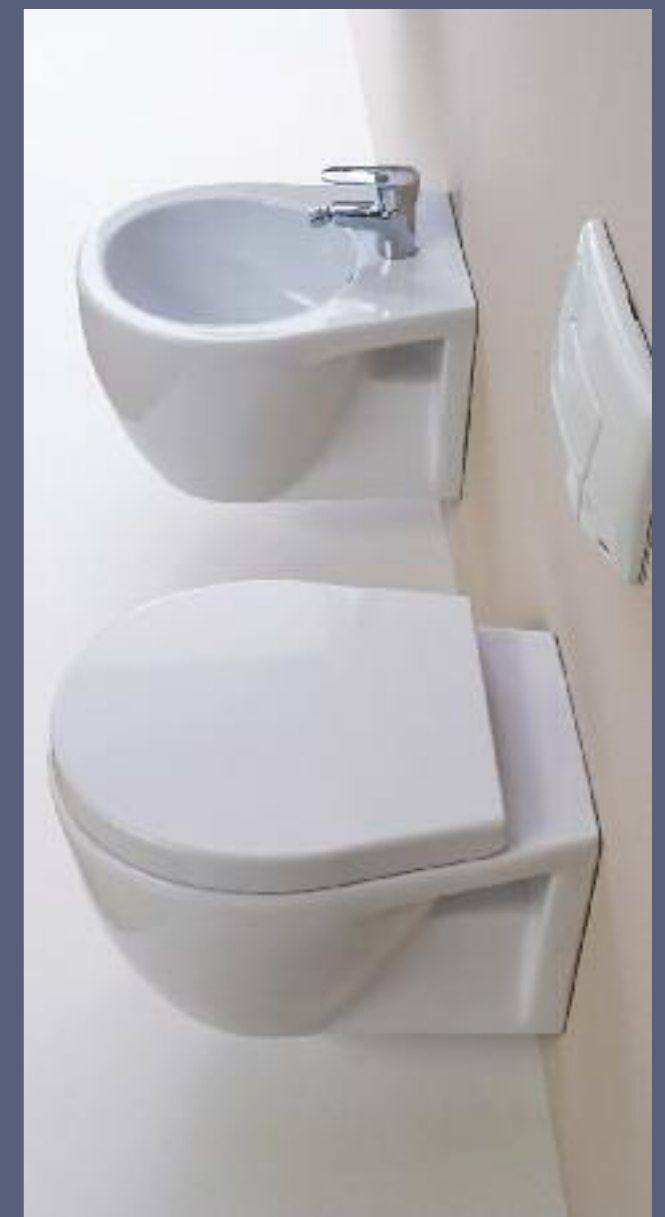

Art. 0550
Bidet a terra / Back to wall bidet.

Art. 0250 - Art. 0350 (cassetta monoblocco)
Vaso monoblocco - cassetta monoblocco / Monoblock wc - monoblock cistern

Soho sospesa

il percorso della serie Soho prosegue con vaso e bidet in versione sospesa. Una soluzione che si allinea alla possibilità del lavabo di essere applicato a muro, con sifoneria a vista, o con semicolonna in ceramica. Con questa versione la serie compie un passo avanti in termini di eleganza formale.

Soho wall hung details with and without semipedestal.

Art. 0650
Vaso sospeso / Wall hung wc

Art. 0750
Bidet sospeso / Wall hung bidet

Art. 0950
Semicolonna / Semipedestal.

Ese sospesa

Ancora una proposta mirata alla razionalità funzionale ed all'inserimento in spazi architettonici dimensionati. Ese, realizzata solo nella versione sospesa, si esprime attraverso un design sottrattivo dove i volumi ceramici sono ridotti all'essenziale senza interferire nella comodità e nella praticità della funzione d'uso