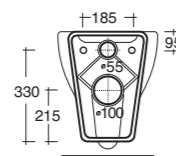

Art. 0660
Vaso sospeso Ese
Ese wall hung wc bowl