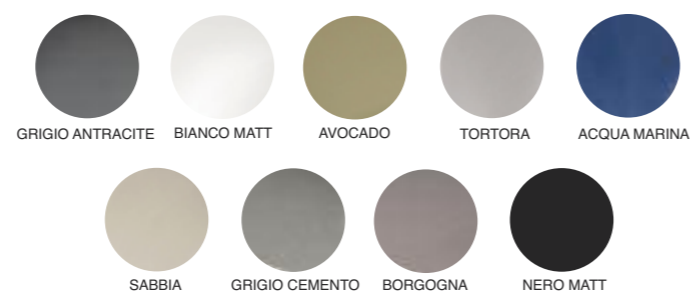

DISPONIBILITA' COLORI IN FINITURA MATT Available matt finish colours