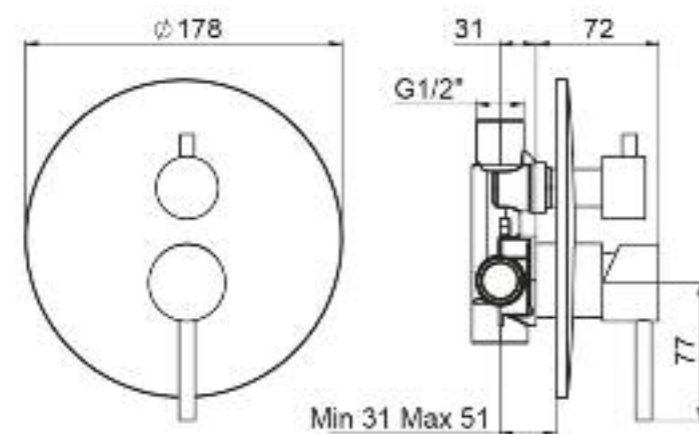

COD. 2820

Miscelatore incasso doccia con deviatore ceramico 2 vie / *Concealed shower with 2-way diverter* / Finitura/ Finishing : cromo / chrome