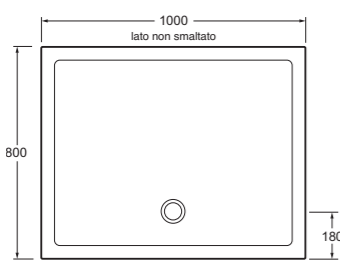

Installazioni disponibili / Installations allowed

centro-stanza

Art. 5716 / 70x90 cm.

Art. 5616 / 70x100 cm.

Art. 5916 / 70x120 cm.

Art. 6216 / 80x100 cm.

Art. 5816 / 80x120 cm.

Art. 0852
Lavabo Broadway cm.60
Broadway washbasin cm.60