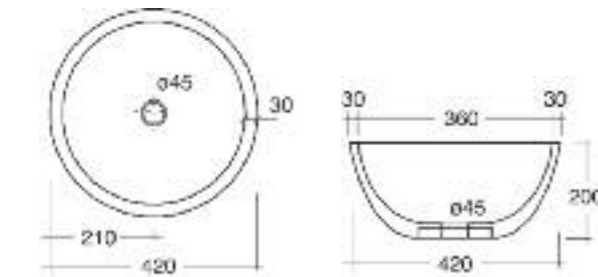

Art. 3111
Lavabo appoggio Harlem cm.42
Harlem counter top basin cm.42