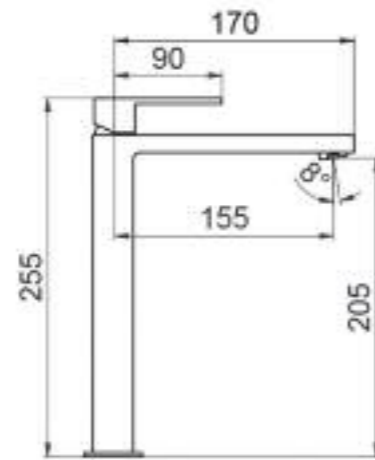

COD. 4246

Miscelatore lavabo alto D.25 con scarico click-clack 1" 1/4 e attacchi flessibili / Tall wash basin mixer d. 25 With click-clack 1" 1/4 with flex hoses
Finitura/ Finishing : cromo / chrome