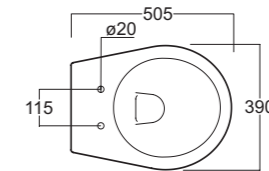

Art. V0518
Vasca in Lucite centrostanza da 180 cm.
Center-room Lucite bathtub 180 cm.

Art. 0850
Lavabo Soho cm.67
Soho washbasin cm.67

Art. 0150
Vaso Soho
Soho wc

Art. 0550
Bidet Soho
Soho bidet

Art. 0250
Vaso monoblocco Soho
Soho wc monobloc