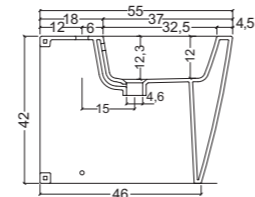

Installazioni disponibili / Installations allowed

centro-stanza

Art. 5716 / 70x90 cm.

Art. 5616 / 70x100 cm.

Art. 5916 / 70x120 cm.

Art. 6216 / 80x100 cm.

Art. 5816 / 80x120 cm.

Art. 0852
Lavabo Broadway cm.60
Broadway washbasin cm.60