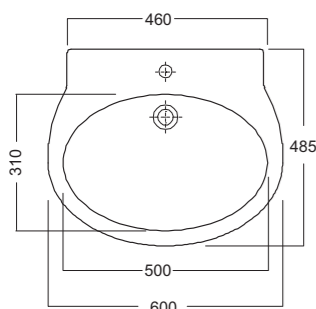

Art. 0151
Vaso Piccadilly
Piccadilly wc

Art. 0551
Bidet Piccadilly
Piccadilly bidet

Art. 0651 FIT
Vaso Piccadilly sospeso
senza brida
Piccadilly wall hung wc rimless