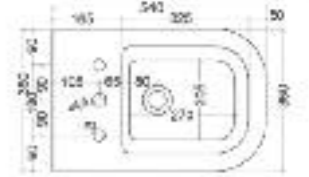

Installazioni disponibili / Installations allowed

centro-stanza

Art. 5716 / 70x90 cm.

Art. 5616 / 70x100 cm.

Art. 5916 / 70x120 cm.

Art. 6216 / 80x100 cm.

Art. 5816 / 80x120 cm.

Art. 0852
Lavabo Broadway cm.60
Broadway washbasin cm.60