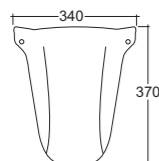

Art. 0660
Vaso sospeso Ese
Ese wall hung wc bowl

Art. 0760
Bidet sospeso Ese
Ese wall hung bidet bowl