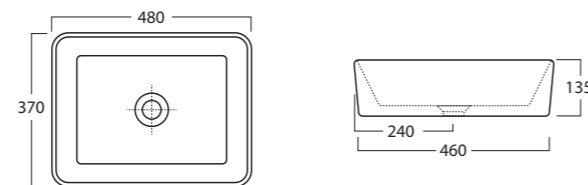

Vanity Moon

Appoggio diam cm.46 x h.15

Art. 3153

Lavabo Vanity Oval dim. cm. 46x h.15  
Counter top washbasin cm.46x15h

Vanity Star 50

Appoggio cm. 38x50 x h.13

Art. 3147

Lavabo Vanity Star cm.38x50 h.13  
Counter top washbasin cm.38x50x13h