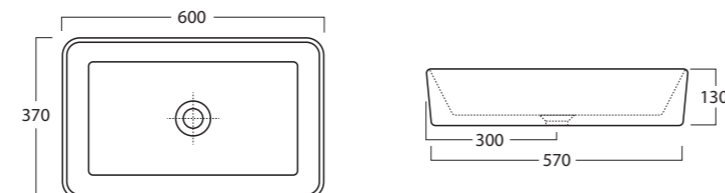

Vanity Star 60

Appoggio cm. 36x60 x h.13

Art. 3148

Lavabo Vanity Star cm.38x60 h.13
Counter top washbasin cm.38x60x13h