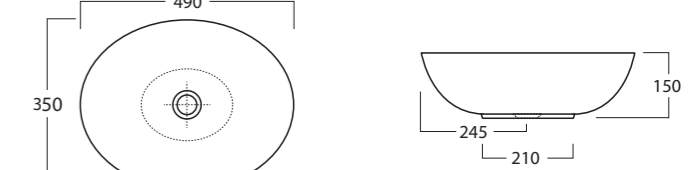

Vanity Oval 49

Appoggio cm. 49x35 x h. 14

Art. 3157

Lavabo Vanity Oval cm. 49x35 h.14
Counter top washbasin cm.49x35x14h