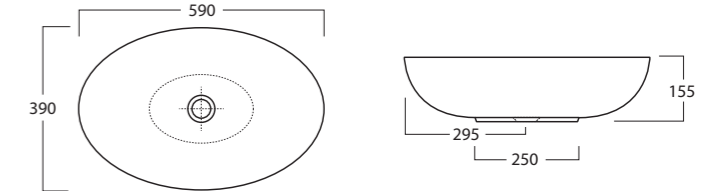

Vanity Oval 59

Appoggio cm. 59x39 x h. 15

Art. 3156

Lavabo Vanity Oval cm. 59x39 h.15
Counter top washbasin cm.59x39x15h