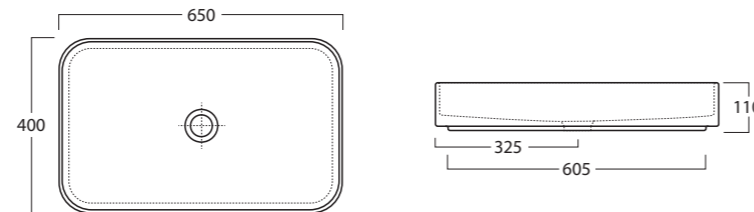

Vanity Oval 59

Appoggio cm. 59x39 x h. 15

Art. 3156

Lavabo Vanity Oval cm. 59x39 h.15  
Counter top washbasin cm.59x39x15h

New Glamur 65

Appoggio cm. 65x40 x h.11

Art. 3150

Lavabo New Glamur cm. 65x40 h.11  
Counter top washbasin cm.65x40x11h