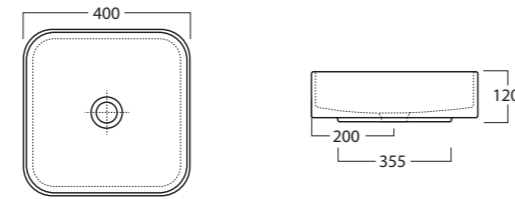

Appoggio diam cm. 38 x h.13

Art. 3154

Vanity Star Round diam cm.38x h.13  
Round counter top washbasin cm.38x13h

New Glamur 40

Appoggio cm. 40x40 x h.11

Art. 3151

Lavabo New Glamur cm. 40x40 h.11  
Counter top washbasin cm.40x40x11h