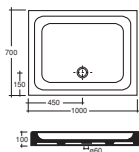

Quadrato

Pilozzo 46x40/60x45 cm.

Art. 4209
Pilozzo cm.46x40
Sink cm.46x40

Art. 4309
Pilozzo cm.60x45
Sink cm.60x45

Rettangolare

Lavatoio 60x50 cm.

Art. 4411
Vasca lavatoio cm.60x50 / Wash-tub cm.60x50

Angolare

Lavapanni 46x37/60x45/60x60 cm.

Art. 4812
Lavapanni cm.46x37 / Heavy duty sink cm.46x37

Angolare

Lavello a canale