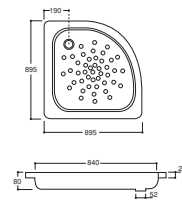

Vasche Standard

Standard Bath-tub

Art. 1140101

Art. 1150101

Art. 1170101

Art. 1091524

Piedini per vasca in PVC
PVC legs for bath-tubs

Art. 1091527

Art. 1098002

Art. 1098003

Coppia maniglie ABS
ABS couple of handles

Art. 1601

Art. 1600

Art. 2510