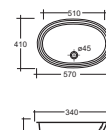

Art. 2703
Lavabo incasso sottopiano Praga cm.57x41
Praga fitted under counter top washbasin cm.57x41