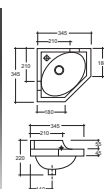

Lavabo angolo

Art. 3608
Lavabo ad angolo
Corner hand-basin