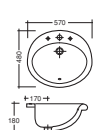

50x40/58x45

Lavabo angolo

Orinatoio

Vaso/Bidet con erogatore

Beverino

Vaso alla turca

Vaso baby

Lavabo baby

Lavabi incasso / Recessed basins

Londra

Madrid

Sottosopra ovale

Praga