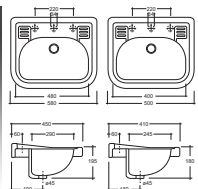

50x40/58x45

Art. 3308
Lavabo cm.58x45 / Washbasin cm.58x45
Art. 3408
Lavabo cm.50x40 / Washbasin cm.50x40