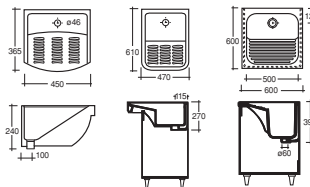

Lavapanni 46x37/60x45/60x60 cm.

Art. 4812
Lavapanni cm.46x37 / Heavy duty sink cm.46x37