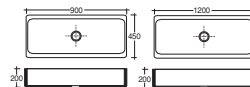

Lavello a canale