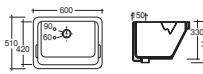

Lavatoio 60x50 cm.

Art. 4411
Vasca lavatoio cm.60x50 / Wash-tub cm.60x50