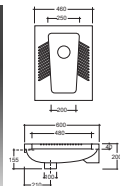

Vaso alla turca