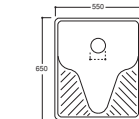

Vasche Standard

Standard Bath-tub

Art. 1140101

Art. 1150101

Art. 1170101

Art. 1091524

Piedini per vasca in PVC
PVC legs for bath-tubs

Art. 1091527

Art. 1098002

Art. 1098003

Coppia maniglie ABS
ABS couple of handles

Art. 1601

Art. 1600

Art. 2510