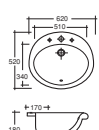

Lavabi incasso / Recessed basins

Londra