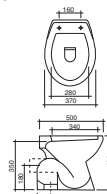

50x40/58x45

Lavabo angolo

Orinatoio

Vaso/Bidet con erogatore

Beverino

Vaso alla turca

Vaso baby

Lavabo baby

Lavabi incasso / Recessed basins

Londra

Madrid

Sottosopra ovale

Praga