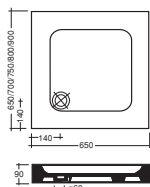

Quadrato

Pilozzo 46x40/60x45 cm.

Art. 4209
Pilozzo cm.46x40
Sink cm.46x40

Art. 4309
Pilozzo cm.60x45
Sink cm.60x45

Rettangolare

Lavatoio 60x50 cm.

Art. 4411
Vasca lavatoio cm.60x50 / Wash-tub cm.60x50

Angolare

Lavapanni 46x37/60x45/60x60 cm.

Art. 4812
Lavapanni cm.46x37 / Heavy duty sink cm.46x37

Angolare

Lavello a canale