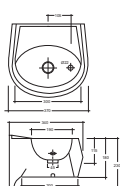

50x40/58x45

Lavabo angolo

Orinatoio

Vaso/Bidet con erogatore

Beverino

Vaso alla turca

Vaso baby

Lavabo baby

Lavabi incasso / Recessed basins

Londra

Madrid

Sottosopra ovale

Praga