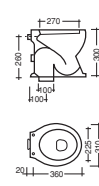

50x40/58x45

Lavabo angolo

Orinatoio

Vaso/Bidet con erogatore

Beverino

Vaso alla turca

Vaso baby

Lavabo baby

Lavabi incasso / Recessed basins

Londra

Madrid

Sottosopra ovale

Praga