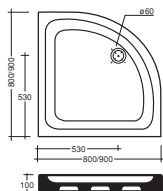

Quadrato

Pilozzo 46x40/60x45 cm.

Art. 4209
Pilozzo cm.46x40
Sink cm.46x40

Art. 4309
Pilozzo cm.60x45
Sink cm.60x45

Rettangolare

Lavatoio 60x50 cm.

Art. 4411
Vasca lavatoio cm.60x50 / Wash-tub cm.60x50

Angolare

Lavapanni 46x37/60x45/60x60 cm.

Art. 4812
Lavapanni cm.46x37 / Heavy duty sink cm.46x37

Angolare

Lavello a canale