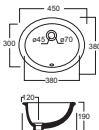

Sottosopra ovale