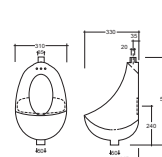

50x40/58x45

Lavabo angolo

Orinatoio

Vaso/Bidet con erogatore

Beverino

Vaso alla turca

Vaso baby

Lavabo baby

Lavabi incasso / Recessed basins

Londra

Madrid

Sottosopra ovale

Praga