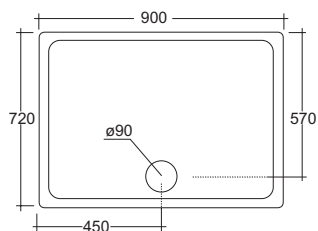

**Art. 4621**

Fissaggio nascosto per sanitari sospesi chiave lunga  
Wall hung hidden fixing kit

City - Piatti doccia / City vasca - City shower tray h. 6,5 cm. / City bath tub

**Art. 5316 / 80x80 cm.**

**Art. 5416 / 90x90 cm.**

**Art. 6116 / 90 angolo cm.**

**Art. 5716 / 70x90 cm.**

**Art. 5616 / 70x100 cm.**

**Art. 5916 / 70x120 cm.**

**Art. 6216 / 80x100 cm.**

**Art. 5816 / 80x120 cm.**

**Art. V5055**

Vasca City in Crystal Tech  
City bath tub in Crystal Tech

Dati tecnici Technical features	
Max contenuto d'acqua Max water capacity	250 L.

Dati dimensionali Dimensional features	
Volume d'imballo Packaging volume	1.26 mc
Peso spedizione Shipping weight	160 kg