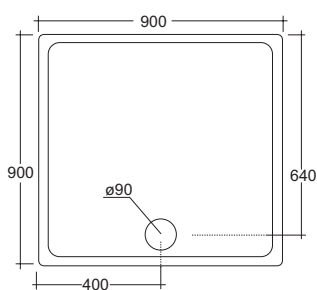

**Art. 0955**

Lavabo ovale cm. 70  
Oval basin cm.70

**Art. 0455**

Lavabo circolare cm. 50  
Lavabo circolare cm. 50

**Art. 0355**

Cassetta monoblocco a colonna  
per vaso a terra.  
Column cistern monoblock for  
wc back to wall.

**Art. 4621**

Fissaggio nascosto per sanitari sospesi chiave lunga  
Wall hung hidden fixing kit

City - Piatti doccia / City vasca - City shower tray h. 6,5 cm. / City bath tub

**Art. 5316 / 80x80 cm.**

**Art. 5416 / 90x90 cm.**

**Art. 6116 / 90 angolo cm.**

**Art. 5716 / 70x90 cm.**

**Art. 5616 / 70x100 cm.**

**Art. 5916 / 70x120 cm.**

**Art. 6216 / 80x100 cm.**

**Art. 5816 / 80x120 cm.**

**Art. V5055**

Vasca City in Crystal Tech  
City bath tub in Crystal Tech

Dati tecnici Technical features	
Max contenuto d'acqua Max water capacity	250 L.

Dati dimensionali Dimensional features	
Volume d'imballo Packaging volume	1.26 mc
Peso spedizione Shipping weight	160 kg