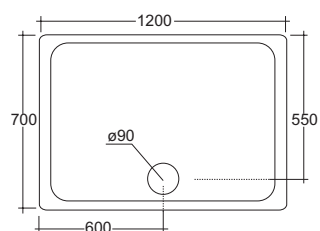

**Art. 0955**

Lavabo ovale cm. 70  
Oval basin cm.70

**Art. 0455**

Lavabo circolare cm. 50  
Lavabo circolare cm. 50

**Art. 0355**

Cassetta monoblocco a colonna  
per vaso a terra.  
Column cistern monoblock for  
wc back to wall.

**Art. 4621**

Fissaggio nascosto per sanitari sospesi chiave lunga  
Wall hung hidden fixing kit

City - Piatti doccia / City vasca - City shower tray h. 6,5 cm. / City bath tub

**Art. 5316 / 80x80 cm.**

**Art. 5416 / 90x90 cm.**

**Art. 6116 / 90 angolo cm.**

**Art. 5716 / 70x90 cm.**

**Art. 5616 / 70x100 cm.**

**Art. 5916 / 70x120 cm.**

**Art. 6216 / 80x100 cm.**

**Art. 5816 / 80x120 cm.**

**Art. V5055**

Vasca City in Crystal Tech  
City bath tub in Crystal Tech

Dati tecnici Technical features	
Max contenuto d'acqua Max water capacity	250 L.

Dati dimensionali Dimensional features	
Volume d'imballo Packaging volume	1.26 mc
Peso spedizione Shipping weight	160 kg