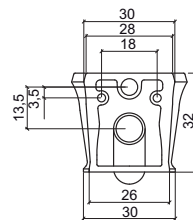

**Art. 0955**

Lavabo ovale cm. 70  
Oval basin cm.70

**Art. 0455**

Lavabo circolare cm. 50  
Lavabo circolare cm. 50

**Art. 0355**

Cassetta monoblocco a colonna  
per vaso a terra.  
Column cistern monoblock for  
wc back to wall.

**Art. 4621**

Fissaggio nascosto per sanitari sospesi chiave lunga  
Wall hung hidden fixing kit

City - Piatti doccia / City vasca - City shower tray h. 6,5 cm. / City bath tub

**Art. 5316 / 80x80 cm.**

**Art. 5416 / 90x90 cm.**

Dati tecnici Technical features	
Max contenuto d'acqua Max water capacity	250 L.

Dati dimensionali Dimensional features	
Volume d'imballo Packaging volume	1.26 mc
Peso spedizione Shipping weight	160 kg