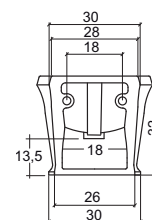

**Art. 0955**

Lavabo ovale cm. 70  
Oval basin cm.70

**Art. 0455**

Lavabo circolare cm. 50  
Lavabo circolare cm. 50

**Art. 0355**

Cassetta monoblocco a colonna  
per vaso a terra.  
Column cistern monoblock for  
wc back to wall.

**Art. 4621**

Fissaggio nascosto per sanitari sospesi chiave lunga  
Wall hung hidden fixing kit

City - Piatti doccia / City vasca - City shower tray h. 6,5 cm. / City bath tub

**Art. 5316 / 80x80 cm.**

**Art. 5416 / 90x90 cm.**

Dati tecnici Technical features	
Max contenuto d'acqua Max water capacity	250 L.

Dati dimensionali Dimensional features	
Volume d'imballo Packaging volume	1.26 mc
Peso spedizione Shipping weight	160 kg