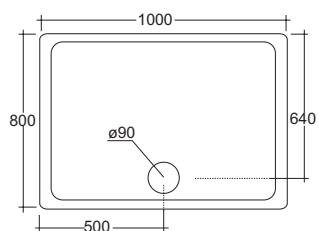

**Art. 4621**

Fissaggio nascosto per sanitari sospesi chiave lunga  
Wall hung hidden fixing kit

City - Piatti doccia / City vasca - City shower tray h. 6,5 cm. / City bath tub

**Art. 5316 / 80x80 cm.**

**Art. 5416 / 90x90 cm.**

**Art. 6116 / 90 angolo cm.**

**Art. 5716 / 70x90 cm.**

**Art. 5616 / 70x100 cm.**

**Art. 5916 / 70x120 cm.**

**Art. 6216 / 80x100 cm.**

**Art. 5816 / 80x120 cm.**

**Art. V5055**

Vasca City in Crystal Tech  
City bath tub in Crystal Tech

Dati tecnici Technical features	
Max contenuto d'acqua Max water capacity	250 L.

Dati dimensionali Dimensional features	
Volume d'imballo Packaging volume	1.26 mc
Peso spedizione Shipping weight	160 kg