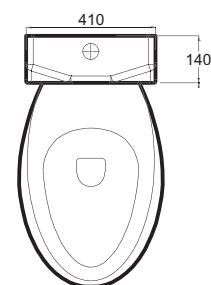

**Art. 0955**

Lavabo ovale cm. 70  
Oval basin cm.70

**Art. 0455**

Lavabo circolare cm. 50  
Lavabo circolare cm. 50

**Art. 0355**

Cassetta monoblocco a colonna  
per vaso a terra.  
Column cistern monoblock for  
wc back to wall.

**Art. 0155**

Vaso a terra  
Wc back to wall

**Art. 0555**

Bidet a terra  
Bibet back to wall

**Art. 0655**

Vaso sospeso  
wall hung wc

**Art. 0755**

Bidet sospeso  
Wall hung bidet

**Art. 4621**

Fissaggio nascosto per sanitari sospesi chiave lunga  
Wall hung hidden fixing kit

City - Piatti doccia / City vasca - City shower tray h. 6,5 cm. / City bath tub

**Art. 5316 / 80x80 cm.**

**Art. 5416 / 90x90 cm.**

Dati tecnici Technical features	
Max contenuto d'acqua Max water capacity	250 L.

Dati dimensionali Dimensional features	
Volume d'imballo Packaging volume	1.26 mc
Peso spedizione Shipping weight	160 kg