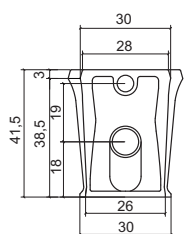

**Art. 0955**

Lavabo ovale cm. 70  
Oval basin cm.70

**Art. 0455**

Lavabo circolare cm. 50  
Lavabo circolare cm. 50

**Art. 0355**

Cassetta monoblocco a colonna  
per vaso a terra.  
Column cistern monoblock for  
wc back to wall.

**Art. 4621**

Fissaggio nascosto per sanitari sospesi chiave lunga  
Wall hung hidden fixing kit

City - Piatti doccia / City vasca - City shower tray h. 6,5 cm. / City bath tub

**Art. 5316 / 80x80 cm.**

**Art. 5416 / 90x90 cm.**

**Art. 6116 / 90 angolo cm.**

**Art. 5716 / 70x90 cm.**

**Art. 5616 / 70x100 cm.**

**Art. 5916 / 70x120 cm.**

**Art. 6216 / 80x100 cm.**

**Art. 5816 / 80x120 cm.**

**Art. V5055**

Vasca City in Crystal Tech  
City bath tub in Crystal Tech

Dati tecnici Technical features	
Max contenuto d'acqua Max water capacity	250 L.

Dati dimensionali Dimensional features	
Volume d'imballo Packaging volume	1.26 mc
Peso spedizione Shipping weight	160 kg