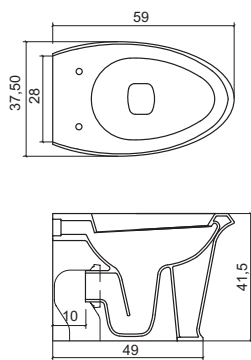

**Art. 0955**

Lavabo ovale cm. 70  
Oval basin cm.70

**Art. 0455**

Lavabo circolare cm. 50  
Lavabo circolare cm. 50

**Art. 0355**

Cassetta monoblocco a colonna  
per vaso a terra.  
Column cistern monoblock for  
wc back to wall.

**Art. 4621**

Fissaggio nascosto per sanitari sospesi chiave lunga  
Wall hung hidden fixing kit

City - Piatti doccia / City vasca - City shower tray h. 6,5 cm. / City bath tub

**Art. 5316 / 80x80 cm.**

**Art. 5416 / 90x90 cm.**

**Art. 6116 / 90 angolo cm.**

**Art. 5716 / 70x90 cm.**

**Art. 5616 / 70x100 cm.**

**Art. 5916 / 70x120 cm.**

**Art. 6216 / 80x100 cm.**

**Art. 5816 / 80x120 cm.**

**Art. V5055**

Vasca City in Crystal Tech  
City bath tub in Crystal Tech

Dati tecnici Technical features	
Max contenuto d'acqua Max water capacity	250 L.

Dati dimensionali Dimensional features	
Volume d'imballo Packaging volume	1.26 mc
Peso spedizione Shipping weight	160 kg