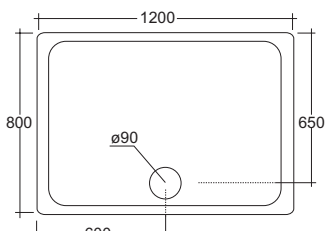

**Art. 4621**

Fissaggio nascosto per sanitari sospesi chiave lunga  
Wall hung hidden fixing kit

City - Piatti doccia / City vasca - City shower tray h. 6,5 cm. / City bath tub

**Art. 5316 / 80x80 cm.**

**Art. 5416 / 90x90 cm.**

**Art. 6116 / 90 angolo cm.**

**Art. 5716 / 70x90 cm.**

**Art. 5616 / 70x100 cm.**

**Art. 5916 / 70x120 cm.**

**Art. 6216 / 80x100 cm.**

**Art. 5816 / 80x120 cm.**

**Art. V5055**

Vasca City in Crystal Tech  
City bath tub in Crystal Tech

Dati tecnici Technical features	
Max contenuto d'acqua Max water capacity	250 L.

Dati dimensionali Dimensional features	
Volume d'imballo Packaging volume	1.26 mc
Peso spedizione Shipping weight	160 kg