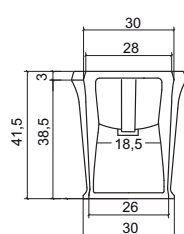

**Art. 0955**

Lavabo ovale cm. 70  
Oval basin cm.70

**Art. 0455**

Lavabo circolare cm. 50  
Lavabo circolare cm. 50

**Art. 0355**

Cassetta monoblocco a colonna  
per vaso a terra.  
Column cistern monoblock for  
wc back to wall.

**Art. 4621**

Fissaggio nascosto per sanitari sospesi chiave lunga  
Wall hung hidden fixing kit

City - Piatti doccia / City vasca - City shower tray h. 6,5 cm. / City bath tub

**Art. 5316 / 80x80 cm.**

**Art. 5416 / 90x90 cm.**

**Art. 6116 / 90 angolo cm.**

**Art. 5716 / 70x90 cm.**

**Art. 5616 / 70x100 cm.**

**Art. 5916 / 70x120 cm.**

**Art. 6216 / 80x100 cm.**

**Art. 5816 / 80x120 cm.**

**Art. V5055**

Vasca City in Crystal Tech  
City bath tub in Crystal Tech

Dati tecnici Technical features	
Max contenuto d'acqua Max water capacity	250 L.

Dati dimensionali Dimensional features	
Volume d'imballo Packaging volume	1.26 mc
Peso spedizione Shipping weight	160 kg