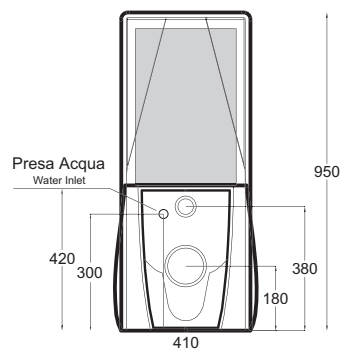

**Art. 0955**

Lavabo ovale cm. 70  
Oval basin cm.70

**Art. 0455**

Lavabo circolare cm. 50  
Lavabo circolare cm. 50

**Art. 0355**

Cassetta monoblocco a colonna  
per vaso a terra.  
Column cistern monoblock for  
wc back to wall.

**Art. 0155**

Vaso a terra  
Wc back to wall

**Art. 0555**

Bidet a terra  
Bibet back to wall

**Art. 0655**

Vaso sospeso  
wall hung wc

**Art. 0755**

Bidet sospeso  
Wall hung bidet

**Art. 4621**

Fissaggio nascosto per sanitari sospesi chiave lunga  
Wall hung hidden fixing kit

City - Piatti doccia / City vasca - City shower tray h. 6,5 cm. / City bath tub

**Art. 5316 / 80x80 cm.**

**Art. 5416 / 90x90 cm.**

Dati tecnici Technical features	
Max contenuto d'acqua Max water capacity	250 L.

Dati dimensionali Dimensional features	
Volume d'imballo Packaging volume	1.26 mc
Peso spedizione Shipping weight	160 kg