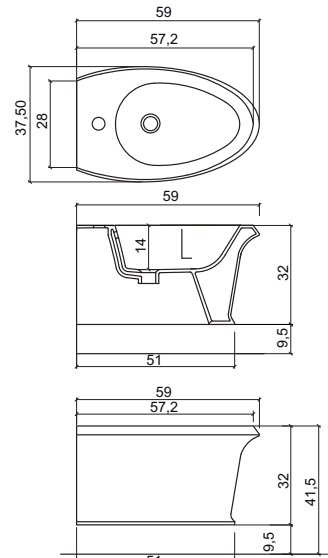

**Art. 0955**

Lavabo ovale cm. 70  
Oval basin cm.70

**Art. 0455**

Lavabo circolare cm. 50  
Lavabo circolare cm. 50

**Art. 0355**

Cassetta monoblocco a colonna  
per vaso a terra.  
Column cistern monoblock for  
wc back to wall.

**Art. 4621**

Fissaggio nascosto per sanitari sospesi chiave lunga  
Wall hung hidden fixing kit

City - Piatti doccia / City vasca - City shower tray h. 6,5 cm. / City bath tub

**Art. 5316 / 80x80 cm.**

**Art. 5416 / 90x90 cm.**

**Art. 6116 / 90 angolo cm.**

**Art. 5716 / 70x90 cm.**

**Art. 5616 / 70x100 cm.**

**Art. 5916 / 70x120 cm.**

**Art. 6216 / 80x100 cm.**

**Art. 5816 / 80x120 cm.**

**Art. V5055**

Vasca City in Crystal Tech  
City bath tub in Crystal Tech

Dati tecnici Technical features	
Max contenuto d'acqua Max water capacity	250 L.

Dati dimensionali Dimensional features	
Volume d'imballo Packaging volume	1.26 mc
Peso spedizione Shipping weight	160 kg