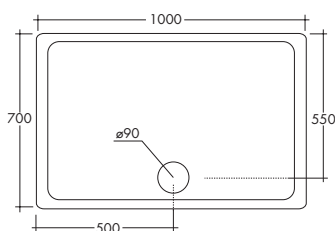

**Art. 0955**

Lavabo ovale cm. 70  
Oval basin cm.70

**Art. 0455**

Lavabo circolare cm. 50  
Lavabo circolare cm. 50

**Art. 0355**

Cassetta monoblocco a colonna  
per vaso a terra.  
Column cistern monoblock for  
wc back to wall.

**Art. 4621**

Fissaggio nascosto per sanitari sospesi chiave lunga  
Wall hung hidden fixing kit

City - Piatti doccia / City vasca - City shower tray h. 6,5 cm. / City bath tub

**Art. 5316 / 80x80 cm.**

**Art. 5416 / 90x90 cm.**

**Art. 6116 / 90 angolo cm.**

**Art. 5716 / 70x90 cm.**

**Art. 5616 / 70x100 cm.**

**Art. 5916 / 70x120 cm.**

**Art. 6216 / 80x100 cm.**

**Art. 5816 / 80x120 cm.**

**Art. V5055**

Vasca City in Crystal Tech  
City bath tub in Crystal Tech

Dati tecnici Technical features	
Max contenuto d'acqua Max water capacity	250 L.

Dati dimensionali Dimensional features	
Volume d'imballo Packaging volume	1.26 mc
Peso spedizione Shipping weight	160 kg