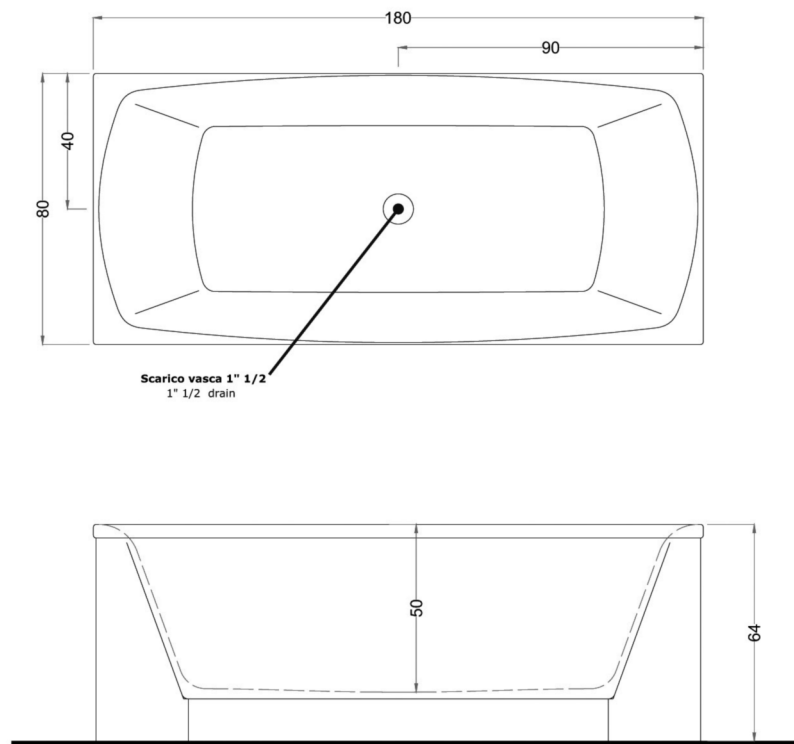

**Art. 4621**

Fissaggio nascosto per sanitari sospesi chiave lunga  
Wall hung hidden fixing kit

City - Piatti doccia / City vasca - City shower tray h. 6,5 cm. / City bath tub

**Art. 5316 / 80x80 cm.**

**Art. 5416 / 90x90 cm.**

**Art. 6116 / 90 angolo cm.**

**Art. 5716 / 70x90 cm.**

**Art. 5616 / 70x100 cm.**

**Art. 5916 / 70x120 cm.**

**Art. 6216 / 80x100 cm.**

**Art. 5816 / 80x120 cm.**

**Art. V5055**

Vasca City in Crystal Tech  
City bath tub in Crystal Tech

Dati tecnici Technical features	
Max contenuto d'acqua Max water capacity	250 L.

Dati dimensionali Dimensional features	
Volume d'imballo Packaging volume	1.26 mc
Peso spedizione Shipping weight	160 kg