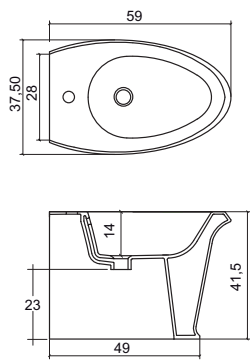

**Art. 0955**

Lavabo ovale cm. 70  
Oval basin cm.70

**Art. 0455**

Lavabo circolare cm. 50  
Lavabo circolare cm. 50

**Art. 0355**

Cassetta monoblocco a colonna  
per vaso a terra.  
Column cistern monoblock for  
wc back to wall.

**Art. 4621**

Fissaggio nascosto per sanitari sospesi chiave lunga  
Wall hung hidden fixing kit

City - Piatti doccia / City vasca - City shower tray h. 6,5 cm. / City bath tub

**Art. 5316 / 80x80 cm.**

**Art. 5416 / 90x90 cm.**

**Art. 6116 / 90 angolo cm.**

**Art. 5716 / 70x90 cm.**

**Art. 5616 / 70x100 cm.**

**Art. 5916 / 70x120 cm.**

**Art. 6216 / 80x100 cm.**

**Art. 5816 / 80x120 cm.**

**Art. V5055**

Vasca City in Crystal Tech  
City bath tub in Crystal Tech

Dati tecnici Technical features	
Max contenuto d'acqua Max water capacity	250 L.

Dati dimensionali Dimensional features	
Volume d'imballo Packaging volume	1.26 mc
Peso spedizione Shipping weight	160 kg