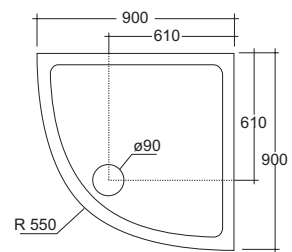

**Art. 0955**

Lavabo ovale cm. 70  
Oval basin cm.70

**Art. 0455**

Lavabo circolare cm. 50  
Lavabo circolare cm. 50

**Art. 0355**

Cassetta monoblocco a colonna  
per vaso a terra.  
Column cistern monoblock for  
wc back to wall.

**Art. 4621**

Fissaggio nascosto per sanitari sospesi chiave lunga  
Wall hung hidden fixing kit

City - Piatti doccia / City vasca - City shower tray h. 6,5 cm. / City bath tub

**Art. 5316 / 80x80 cm.**

**Art. 5416 / 90x90 cm.**

**Art. 6116 / 90 angolo cm.**

**Art. 5716 / 70x90 cm.**

**Art. 5616 / 70x100 cm.**

**Art. 5916 / 70x120 cm.**

**Art. 6216 / 80x100 cm.**

**Art. 5816 / 80x120 cm.**

**Art. V5055**

Vasca City in Crystal Tech  
City bath tub in Crystal Tech

Dati tecnici Technical features	
Max contenuto d'acqua Max water capacity	250 L.

Dati dimensionali Dimensional features	
Volume d'imballo Packaging volume	1.26 mc
Peso spedizione Shipping weight	160 kg