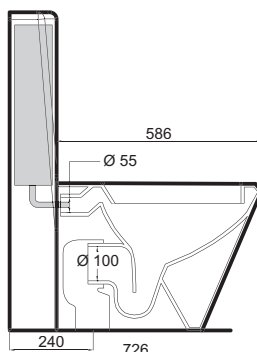

**Art. 0955**

Lavabo ovale cm. 70  
Oval basin cm.70

**Art. 0455**

Lavabo circolare cm. 50  
Lavabo circolare cm. 50

**Art. 0355**

Cassetta monoblocco a colonna  
per vaso a terra.  
Column cistern monoblock for  
wc back to wall.

**Art. 4621**

Fissaggio nascosto per sanitari sospesi chiave lunga  
Wall hung hidden fixing kit

City - Piatti doccia / City vasca - City shower tray h. 6,5 cm. / City bath tub

**Art. 5316 / 80x80 cm.**

**Art. 5416 / 90x90 cm.**

**Art. 6116 / 90 angolo cm.**

**Art. 5716 / 70x90 cm.**

**Art. 5616 / 70x100 cm.**

**Art. 5916 / 70x120 cm.**

**Art. 6216 / 80x100 cm.**

**Art. 5816 / 80x120 cm.**

**Art. V5055**

Vasca City in Crystal Tech  
City bath tub in Crystal Tech

Dati tecnici Technical features	
Max contenuto d'acqua Max water capacity	250 L.

Dati dimensionali Dimensional features	
Volume d'imballo Packaging volume	1.26 mc
Peso spedizione Shipping weight	160 kg