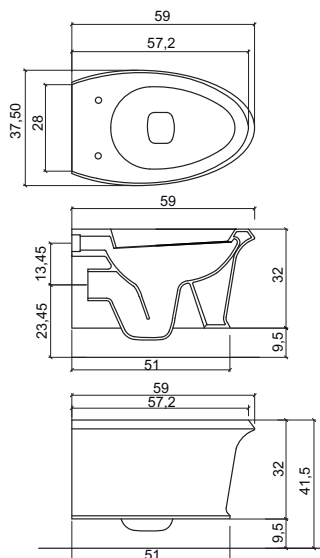

**Art. 0955**

Lavabo ovale cm. 70  
Oval basin cm.70

**Art. 0455**

Lavabo circolare cm. 50  
Lavabo circolare cm. 50

**Art. 0355**

Cassetta monoblocco a colonna  
per vaso a terra.  
Column cistern monoblock for  
wc back to wall.

**Art. 4621**

Fissaggio nascosto per sanitari sospesi chiave lunga  
Wall hung hidden fixing kit

City - Piatti doccia / City vasca - City shower tray h. 6,5 cm. / City bath tub

**Art. 5316 / 80x80 cm.**

**Art. 5416 / 90x90 cm.**

**Art. 6116 / 90 angolo cm.**

**Art. 5716 / 70x90 cm.**

**Art. 5616 / 70x100 cm.**

**Art. 5916 / 70x120 cm.**

**Art. 6216 / 80x100 cm.**

**Art. 5816 / 80x120 cm.**

**Art. V5055**

Vasca City in Crystal Tech  
City bath tub in Crystal Tech

Dati tecnici Technical features	
Max contenuto d'acqua Max water capacity	250 L.

Dati dimensionali Dimensional features	
Volume d'imballo Packaging volume	1.26 mc
Peso spedizione Shipping weight	160 kg