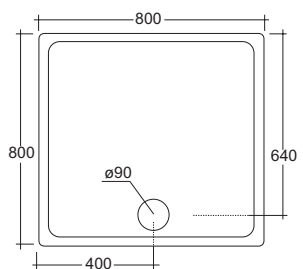

**Art. 0955**

Lavabo ovale cm. 70  
Oval basin cm.70

**Art. 0455**

Lavabo circolare cm. 50  
Lavabo circolare cm. 50

**Art. 0355**

Cassetta monoblocco a colonna  
per vaso a terra.  
Column cistern monoblock for  
wc back to wall.

**Art. 4621**

Fissaggio nascosto per sanitari sospesi chiave lunga  
Wall hung hidden fixing kit

City - Piatti doccia / City vasca - City shower tray h. 6,5 cm. / City bath tub

**Art. 5316 / 80x80 cm.**

**Art. 5416 / 90x90 cm.**

**Art. 6116 / 90 angolo cm.**

**Art. 5716 / 70x90 cm.**

**Art. 5616 / 70x100 cm.**

**Art. 5916 / 70x120 cm.**

**Art. 6216 / 80x100 cm.**

**Art. 5816 / 80x120 cm.**

**Art. V5055**

Vasca City in Crystal Tech  
City bath tub in Crystal Tech

Dati tecnici Technical features	
Max contenuto d'acqua Max water capacity	250 L.

Dati dimensionali Dimensional features	
Volume d'imballo Packaging volume	1.26 mc
Peso spedizione Shipping weight	160 kg